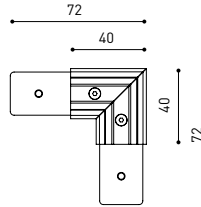

PRODUIT

SOURCE DE LUMIÈRE

LUMINAIRE | DONNÉS PHOTOMÉTRIQUES

LUMINAIRE | DONNÉS ÉLECTRIQUES

D'AUTRES DONNÉES

Fit est un projecteur pour applications de rail à basse tension disponible en cinq modèles (Ø50, Ø35, Ø35 Double, Ø20 et Ø20 Double). De géométrie cylindrique et de formes essentielles, il se distingue par son minimalisme esthétique et sa fonctionnalité, car il peut être orienté dans toutes les directions. Le périmètre de sa bouche en noir et son accessoire de type panneau à lamelles d'abeille accentuent sa vocation anti-éblouissante.

DIAGRAMME POLAIRE

DIAGRAMME CONIQUE

	PRODUCT
Model	Anti-glare Honeycomb Louver
Reference	A345-00-00
Category	Accessories

N'EST PAS VENDU SÉPARÉMENT.

Accessoire composé d'une grille en nid d'abeille pour réduire l'éblouissement et l'incidence directe des rayons dans la vision.

TRACK 48V

TRACK 48V SURFACE SHORT

Corner 90° One Plane

*Electrical connection not included

TRACK 48V SURFACE SHORT

TRACK 48V SURFACE SHORT 1m	A338-21-00-	WT	NT
TRACK 48V SURFACE SHORT 2m	A338-22-00-	WT	NT
TRACK 48V SURFACE SHORT 3m	A338-23-00-	WT	NT
TRACK 48V SURFACE SHORT Corner 90° One Plane	A338-24-00-	WT	NT

		P	V	D
CONSTANT VOLTAGE LED POWER SUPPLY	0434-01-61*	100W	48V	298 x 16 x 19 mm
	0434-01-62	150W	48V	350 x 30 x 18 mm

220 V ~
240

*To be installed inside the track.

DROP VOLTAGE TABLE

POWER (W)	CABLE SECTION (mm ²)	CABLE LENGTH (m)			
		5	10	20	30
100	0,75	50	50	X	X
	1,5	50	50	40	25
150	0,75	40	15	X	X
	1,5	50	40	20	X