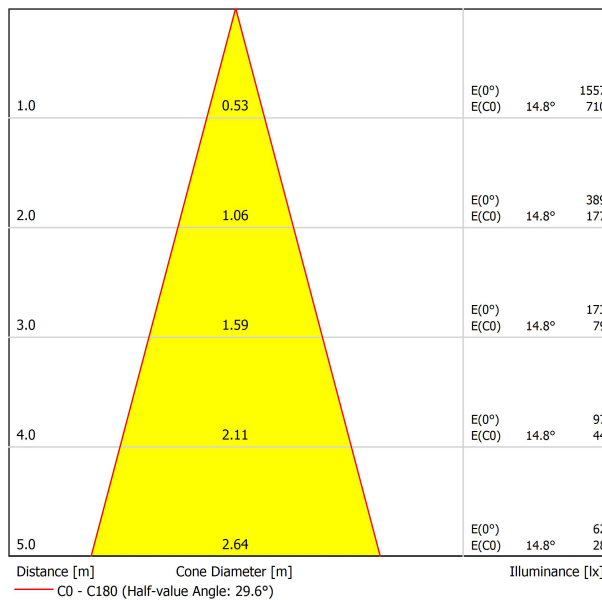

DIAGRAMME CONIQUE