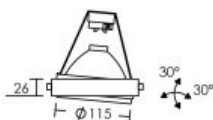

Support QUADRA G12 blanc

Module d'éclairage avec réflecteur pour lampe iodures G12
Code : **4273**

APPAREIL VENDU
SANS LAMPE
PAS DE CONE

Caractéristiques techniques

Utilisation	intérieure
IP	IP20
IK	IK02
Classe	Classe 1 - isolation fonctionnelle avec borne de terre
Résistance au feu	850°C
Mode de montage	Encastré - nécessite une boîte d'encastrement
Matières / Coloris n°1	corps acier blanc
Orientation du produit	orientable et basculant - 30 ° - 30 °

Nombre et type de source	Décharge Iodures métalliques - 1 lampe non fournie
Douille / Culot	G12
Puissance nominale / absorbée	1 x 70 W
Tension / Fréquence / Intensité	230 V ; 50/60 Hz
Driver / Alimentation	Platine électronique appareillage non fourni
Faisceau	36 °
Variation	NON
Poids net	443 gr