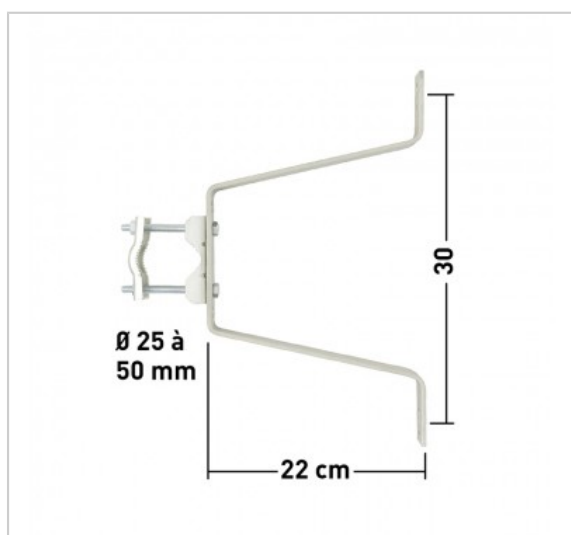

## Fixation murale déport 22 cm

Fixation murale déport 22 cm

Référence : 800862

### EN SAVOIR PLUS

- Pour mâts  $\varnothing$  25 à 50
- Entraxe 2 perçages 30 cm
- Acier de 45 x 5 mm
- Fixation renforcée du mât par mâchoires et étriers crantés
- Oblongs pour faciliter la fixation murale
- La paire