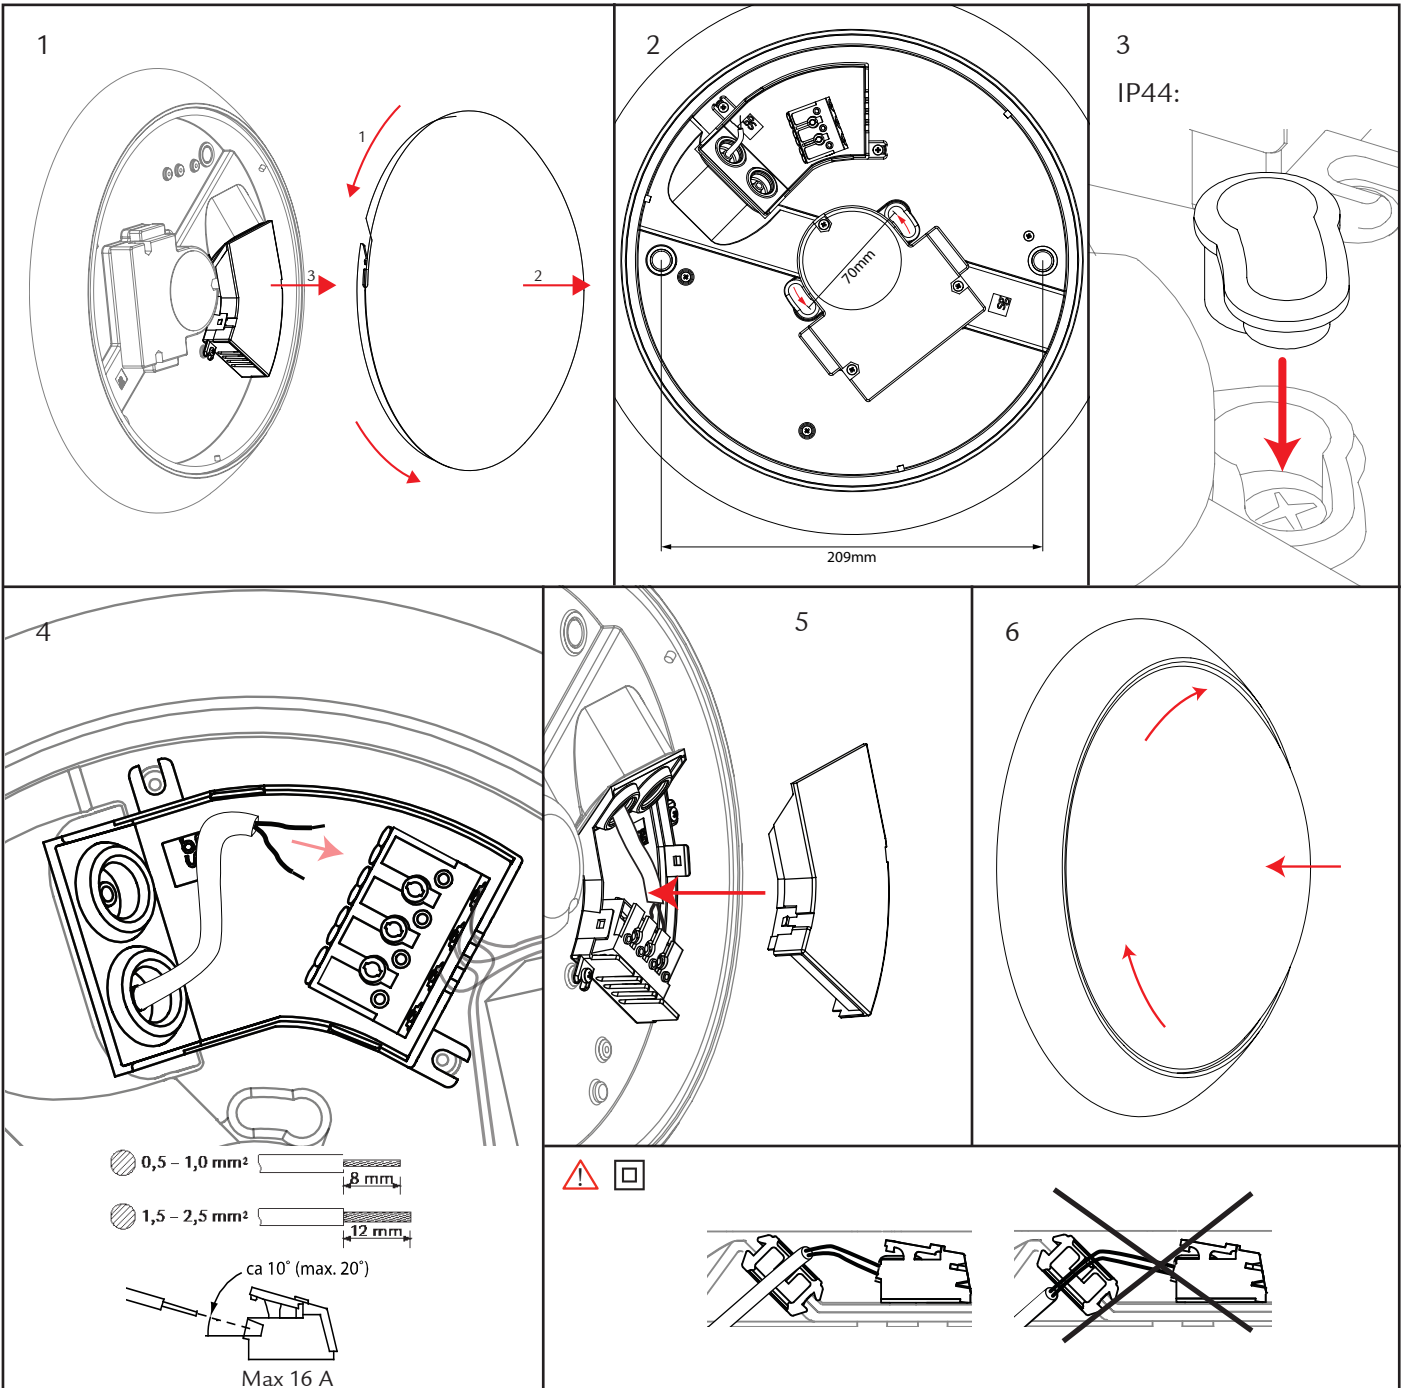

Enøk/Econ LED

230V, 50/60Hz, IP44

Rev. 07.09.2017

CORPORATE OFFICE:
SG Armaturen AS
 Skytterheia 25
 4790 Lillesand
 NORGE
 Tlf:+47 37 50 03 00
 firmapost@sg-as.no
 www.sg-as.no

BRANCH OFFICE:
 SG Lighting SA/NV
 Blokhuisstraat 47
 2800 Mechelen Noord I
 BELGIQUE/BELGIË
 Tlf:+32(0) 15 20 72 71
 info.benelux@silighting.net
 www.silighting.net