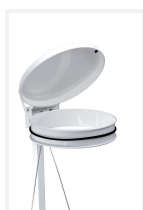

8992295-WHT

Porte sac rond mobile à pédale
Blanc

Porte sac rond mobile blanc avec une large pédale pour faciliter l'ouverture. Egalement disponible en plusieurs couleurs pour le tri sélectif.

LES + PRODUITS

- Disponible en plusieurs couleurs pour encourager le tri sélectif
- Large pédale pour utilisation conforme à la méthode HACCP
- Maintien du sac par ceinture élastique
- Deux roues en plastique rigide
- Fabriqué en Italie

8992295-WHT

Porte sac rond mobile à pédale Blanc

CARACTÉRISTIQUES

| | |
|--------------------------|----------|
| Matériau | Acier |
| Couleur | Blanc |
| Nombre de bacs | 1 |
| Roulettes de déplacement | Oui |
| Pédale | Oui |
| Capacité (L) | 110.0000 |