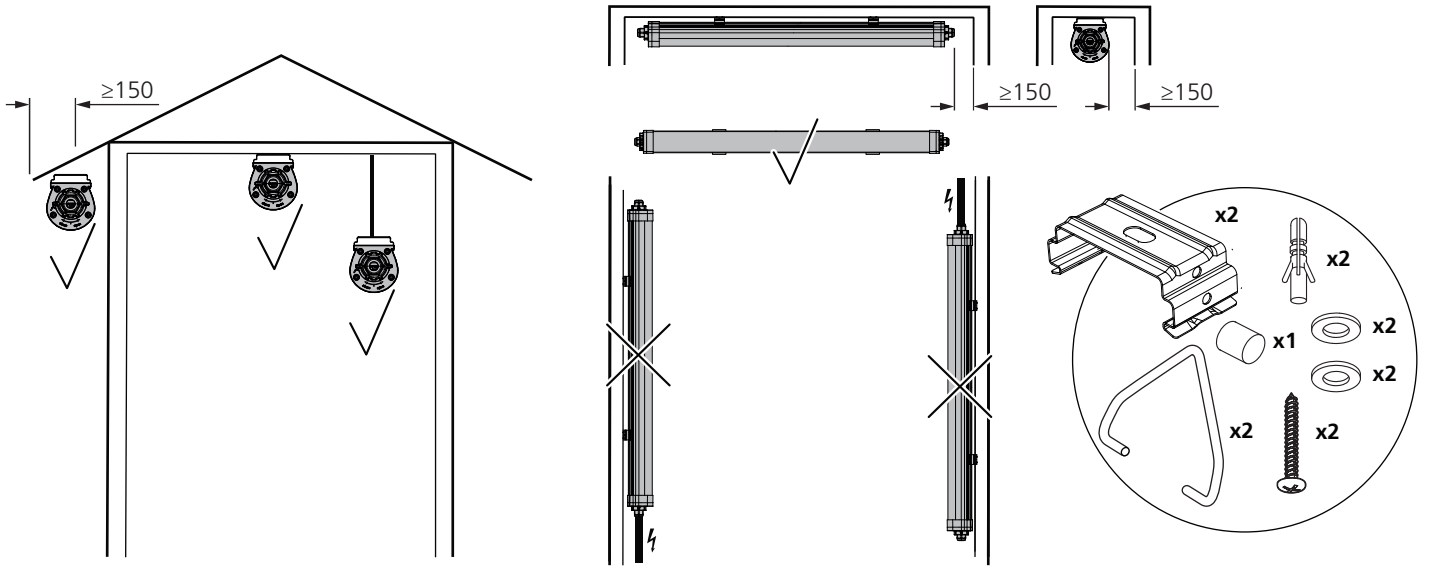

Item	L1	L2
L600	646	598
L1200	1207	1159
L1500	1488	1440

6b x2

x2

0046035

! min. Kg

L3

Item	L3	Kg
START Waterproof Slim 600 IP65 2500lm	300	0.86
START Waterproof Slim 1200 IP65 2500lm	600	1.03
START Waterproof Slim 1200 IP65 4600lm	750	1.24
START Waterproof Slim 1500 IP65 3800lm	600	1.03
START Waterproof Slim 1500 IP65 7200lm	750	1.24

7

3 x 0,75-2,5 mm²

8

max. 20 pcs

3 x 1,5-2,5 mm²

8

8