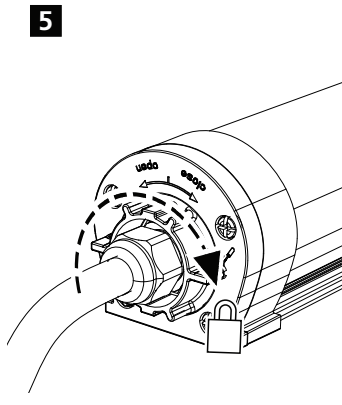

Item	L1	L2
L600	646	598
L1200	1207	1159
L1500	1488	1440

6b x2

x2

0046035

! min. Kg

L3

Item	L3	Kg
START Waterproof Slim 600 IP65 2500lm	300	0.86
START Waterproof Slim 1200 IP65 2500lm	600	1.03
START Waterproof Slim 1200 IP65 4600lm	750	1.24
START Waterproof Slim 1500 IP65 3800lm	600	1.03
START Waterproof Slim 1500 IP65 7200lm	750	1.24

7

3 x 0,75-2,5 mm²

8

max. 20 pcs

3 x 1,5-2,5 mm²

8

8