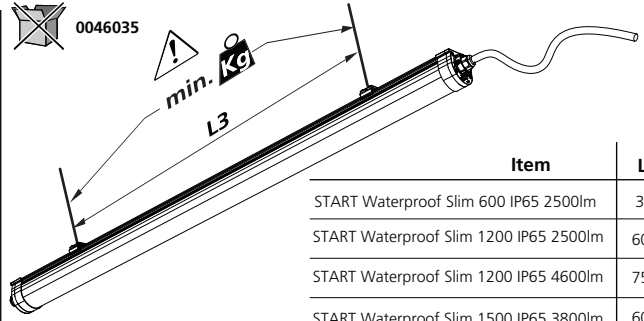

Item	L1	L2
L600	646	598
L1200	1207	1159
L1500	1488	1440

6b x2

x2

0046035

! min. Kg

L3

Item	L3	Kg
START Waterproof Slim 600 IP65 2500lm	300	0.86
START Waterproof Slim 1200 IP65 2500lm	600	1.03
START Waterproof Slim 1200 IP65 4600lm	750	1.24
START Waterproof Slim 1500 IP65 3800lm	600	1.03
START Waterproof Slim 1500 IP65 7200lm	750	1.24

7

3 x 0,75-2,5 mm²

8

max. 20 pcs

3 x 1,5-2,5 mm²

8

8