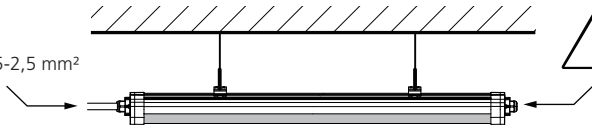

Item	L1	L2
L600	646	598
L1200	1207	1159
L1500	1488	1440

6b x2

x2

0046035

! min. Kg

L3

Item	L3	Kg
START Waterproof Slim 600 IP65 2500lm	300	0.86
START Waterproof Slim 1200 IP65 2500lm	600	1.03
START Waterproof Slim 1200 IP65 4600lm	750	1.24
START Waterproof Slim 1500 IP65 3800lm	600	1.03
START Waterproof Slim 1500 IP65 7200lm	750	1.24

7

3 x 0,75-2,5 mm²

8

max. 20 pcs

3 x 1,5-2,5 mm²

8

8