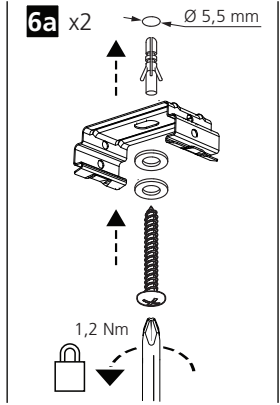

Item	L1	L2
L600	646	598
L1200	1207	1159
L1500	1488	1440

6b x2

x2

0046035

! min. Kg

L3

Item	L3	Kg
START Waterproof Slim 600 IP65 2500lm	300	0.86
START Waterproof Slim 1200 IP65 2500lm	600	1.03
START Waterproof Slim 1200 IP65 4600lm	750	1.24
START Waterproof Slim 1500 IP65 3800lm	600	1.03
START Waterproof Slim 1500 IP65 7200lm	750	1.24

7

3 x 0,75-2,5 mm²

8

max. 20 pcs

3 x 1,5-2,5 mm²

8

8