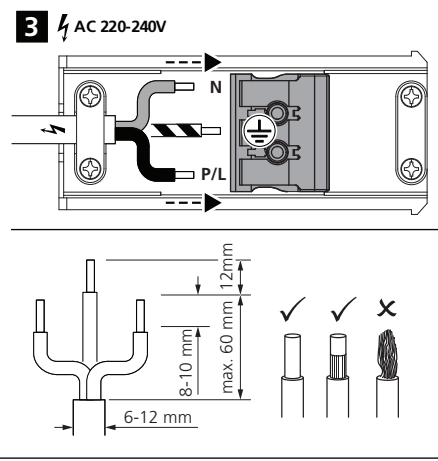

Item	L1	L2
L600	646	598
L1200	1207	1159
L1500	1488	1440

6b x2

x2

0046035

! min. Kg

L3

Item	L3	Kg
START Waterproof Slim 600 IP65 2500lm	300	0.86
START Waterproof Slim 1200 IP65 2500lm	600	1.03
START Waterproof Slim 1200 IP65 4600lm	750	1.24
START Waterproof Slim 1500 IP65 3800lm	600	1.03
START Waterproof Slim 1500 IP65 7200lm	750	1.24

7

3 x 0,75-2,5 mm²

8

max. 20 pcs

3 x 1,5-2,5 mm²

8

8