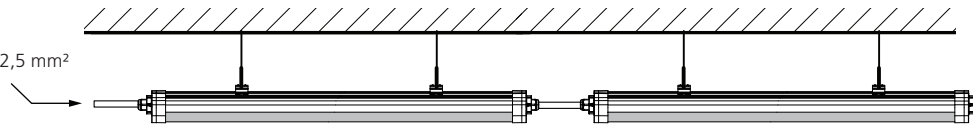

Item	L1	L2
L600	646	598
L1200	1207	1159
L1500	1488	1440

6b x2

x2

0046035

! min. Kg

L3

Item	L3	Kg
START Waterproof Slim 600 IP65 2500lm	300	0.86
START Waterproof Slim 1200 IP65 2500lm	600	1.03
START Waterproof Slim 1200 IP65 4600lm	750	1.24
START Waterproof Slim 1500 IP65 3800lm	600	1.03
START Waterproof Slim 1500 IP65 7200lm	750	1.24

7

3 x 0,75-2,5 mm²

8

max. 20 pcs

3 x 1,5-2,5 mm²

8

8