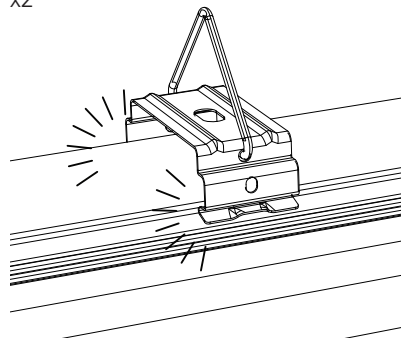

Item	L1	L2
L600	646	598
L1200	1207	1159
L1500	1488	1440

6b x2

x2

0046035

! min. Kg

L3

Item	L3	Kg
START Waterproof Slim 600 IP65 2500lm	300	0.86
START Waterproof Slim 1200 IP65 2500lm	600	1.03
START Waterproof Slim 1200 IP65 4600lm	750	1.24
START Waterproof Slim 1500 IP65 3800lm	600	1.03
START Waterproof Slim 1500 IP65 7200lm	750	1.24

7

3 x 0,75-2,5 mm²

8

max. 20 pcs

3 x 1,5-2,5 mm²

8

8