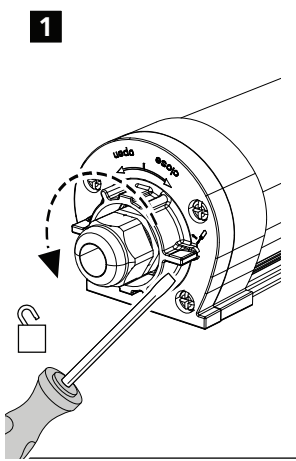

Item	L1	L2
L600	646	598
L1200	1207	1159
L1500	1488	1440

6b x2

x2

0046035

! min. Kg

L3

Item	L3	Kg
START Waterproof Slim 600 IP65 2500lm	300	0.86
START Waterproof Slim 1200 IP65 2500lm	600	1.03
START Waterproof Slim 1200 IP65 4600lm	750	1.24
START Waterproof Slim 1500 IP65 3800lm	600	1.03
START Waterproof Slim 1500 IP65 7200lm	750	1.24

7

3 x 0,75-2,5 mm²

8

max. 20 pcs

3 x 1,5-2,5 mm²

8

8