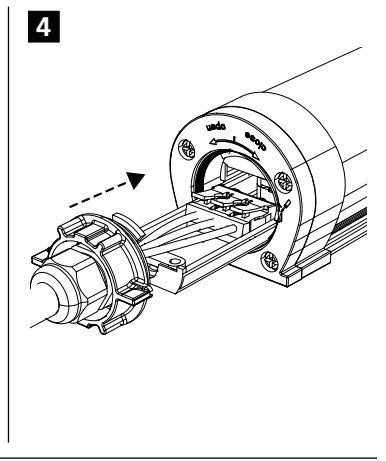

Item	L1	L2
L600	646	598
L1200	1207	1159
L1500	1488	1440

6b x2

x2

0046035

! min. Kg

L3

Item	L3	Kg
START Waterproof Slim 600 IP65 2500lm	300	0.86
START Waterproof Slim 1200 IP65 2500lm	600	1.03
START Waterproof Slim 1200 IP65 4600lm	750	1.24
START Waterproof Slim 1500 IP65 3800lm	600	1.03
START Waterproof Slim 1500 IP65 7200lm	750	1.24

7

3 x 0,75-2,5 mm²

8

max. 20 pcs

3 x 1,5-2,5 mm²

8

8