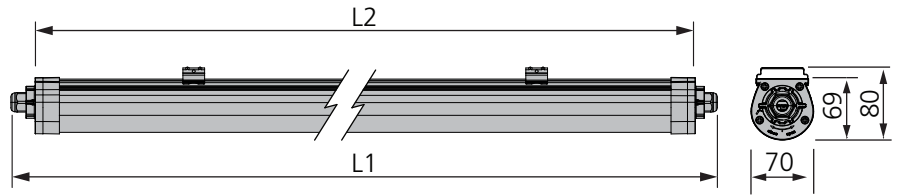

Item	L1	L2
L600	646	598
L1200	1207	1159
L1500	1488	1440

6b x2

x2

0046035

! min. Kg

L3

Item	L3	Kg
START Waterproof Slim 600 IP65 2500lm	300	0.86
START Waterproof Slim 1200 IP65 2500lm	600	1.03
START Waterproof Slim 1200 IP65 4600lm	750	1.24
START Waterproof Slim 1500 IP65 3800lm	600	1.03
START Waterproof Slim 1500 IP65 7200lm	750	1.24

7

3 x 0,75-2,5 mm²

8

max. 20 pcs

3 x 1,5-2,5 mm²

8

8