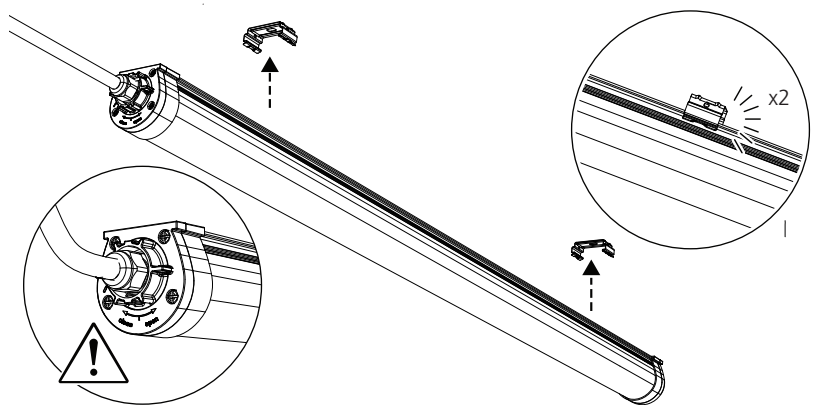

Item	L1	L2
L600	646	598
L1200	1207	1159
L1500	1488	1440

6b x2

x2

0046035

! min. Kg

L3

Item	L3	Kg
START Waterproof Slim 600 IP65 2500lm	300	0.86
START Waterproof Slim 1200 IP65 2500lm	600	1.03
START Waterproof Slim 1200 IP65 4600lm	750	1.24
START Waterproof Slim 1500 IP65 3800lm	600	1.03
START Waterproof Slim 1500 IP65 7200lm	750	1.24

7

3 x 0,75-2,5 mm²

8

max. 20 pcs

3 x 1,5-2,5 mm²

8

8