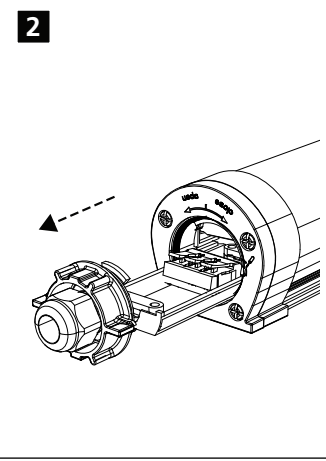

Item	L1	L2
L600	646	598
L1200	1207	1159
L1500	1488	1440

6b x2

x2

0046035

! min. Kg

L3

Item	L3	Kg
START Waterproof Slim 600 IP65 2500lm	300	0.86
START Waterproof Slim 1200 IP65 2500lm	600	1.03
START Waterproof Slim 1200 IP65 4600lm	750	1.24
START Waterproof Slim 1500 IP65 3800lm	600	1.03
START Waterproof Slim 1500 IP65 7200lm	750	1.24

7

3 x 0,75-2,5 mm²

8

max. 20 pcs

3 x 1,5-2,5 mm²

8

8