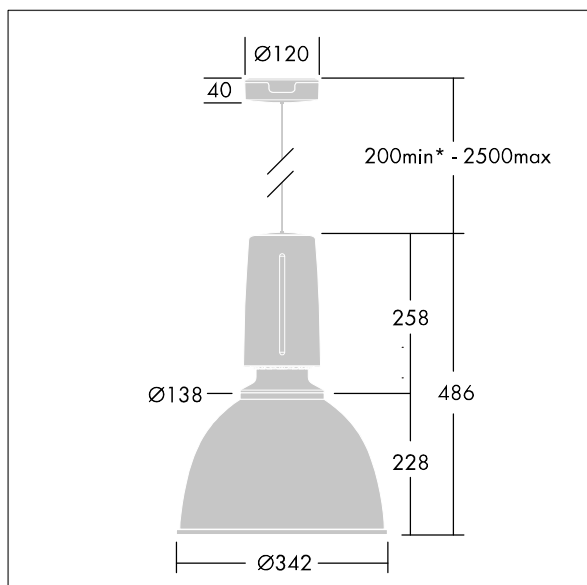

Glacier II

THORN

96632435 GLAC2 L LED3 3500-840 HFIX EC BK PC PR

LED 27W GLCL_PC_PR_4K_LOG7	CB	S	IP20	CE	EAC	850°C	T _a 25
----------------------------	----	---	------	----	-----	-------	-------------------

Glacier II

Suspension LED moderne et efficace. Convient pour les installations de secours avec batterie centrale Appareillage gradable DALI. Boîtier : aluminium injecté avec finition noir satiné. Réflecteur : prismatique Polycarbonate (PC) avec fixation au boîtier de type baïonnette. Classe électrique I, IP20. Suspension par câble unique réglable 2,5m (fourni). Pré-câblé avec un câble tressé en silicone ignifuge, 5 P 0, 75 mm². Livré avec LED 4 000 K

Dimensions : Ø340/140 x 485 mm

Puissance du luminaire: 27 W

Poids : 5 kg

TLG_GLCL_F_L_BKPCPR.jpg

TLG_GLCR_M_LED.wmf

TLG_SP_0042943_G7.ltd

Position de la lampe: STD - Standard

Source lumineuse: LED