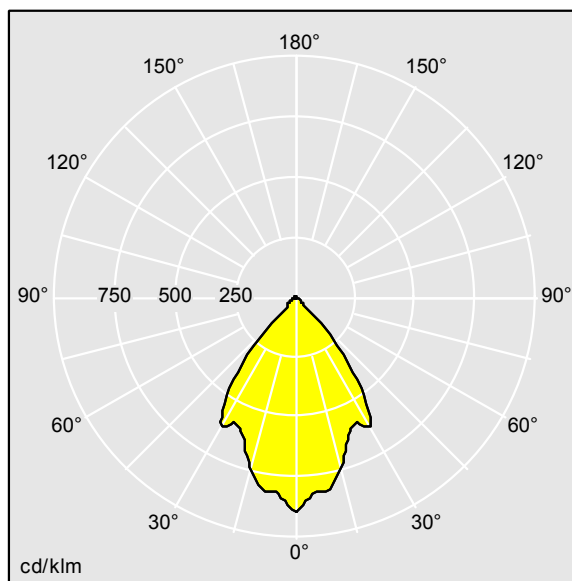

Dimensions : Ø340/140 x 485 mm

Puissance du luminaire: 27 W

Poids : 5 kg

TLG_GLCL_F_L_BKPCPR.jpg

TLG_GLCR_M_LED.wmf

TLG_SP_0042943_G7.ltd

Position de la lampe: STD - Standard

Source lumineuse: LED

Flux lumineux du luminaire*: 3500 lm

Efficacité lumineuse du luminaire*: 130 lm/W

Indice min. de rendu des couleurs: 80

Convertisseur: 1 x 28000666 LCA 45W 500-1400mA
one4all C PRE

Rend.: 1,00 Rend. Sup.: 0,01 Rend. Inf.: 0,99

Température de couleur: 4000 Kelvin

Tolérance de la couleur (MacAdam initial): 3

Durée de vie utile médiane*:

L80 50000h à 25°C

Puissance du luminaire*: 27 W Facteur de puissance
= 0,96

Equipement: DA2 graduable jusque 1%