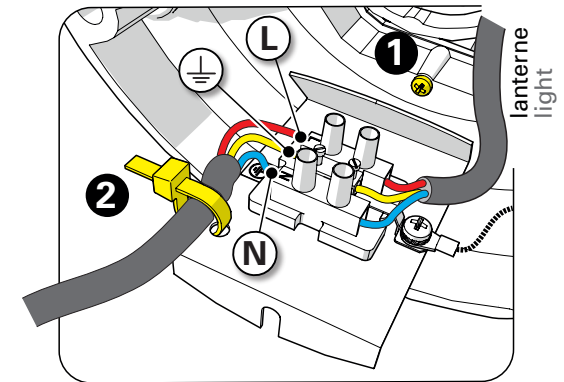

## 1 Traçage et perçage des trous de fixation Trace and drill the mounting holes

## 2 Montage du groupement sur le mât Mount the head assembly on the mast

## 4 Fixation du luminaire Fix the luminaire

**5** Réglage hauteur du mât  
Set up the mast height

**6** Installation des verres  
Put in place glasses

**7** Montage de la lampe & du chapiteau  
Put in place light-bulb & assemble the dome