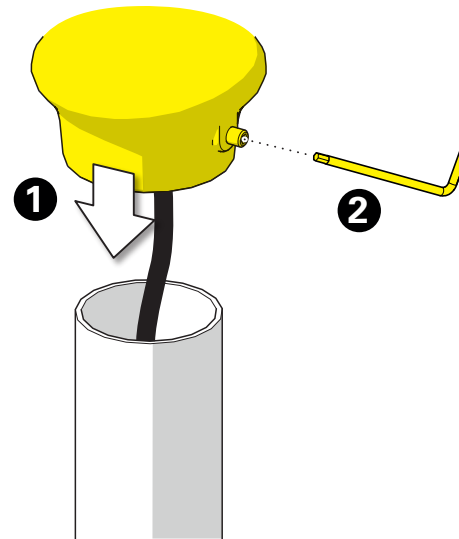

## 1 Traçage et perçage des trous de fixation Trace and drill the mounting holes

## 2 Montage du groupement sur le mât Mount the head assembly on the mast

## 4 Fixation du luminaire Fix the luminaire

**5** Réglage hauteur du mât  
Set up the mast height

**6** Installation des verres  
Put in place glasses

**7** Montage de la lampe & du chapiteau  
Put in place light-bulb & assemble the dome