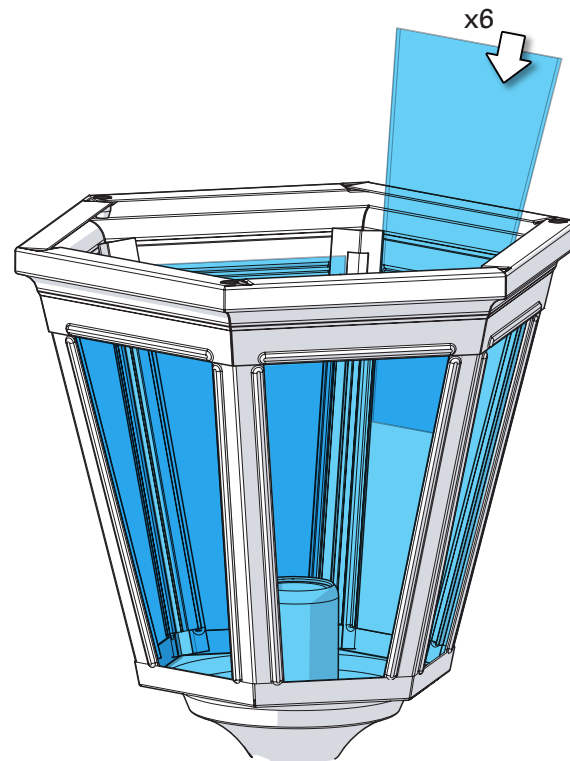

## 2 Montage du groupement sur le mât Mount the head assembly on the mast

## 3 Raccordement électrique Connect electrical wires

## 4 Fixation du luminaire Fix the luminaire

**5** Réglage hauteur du mât  
Set up the mast height

**6** Installation des verres  
Put in place glasses

**7** Montage de la lampe & du chapiteau  
Put in place light-bulb & assemble the dome