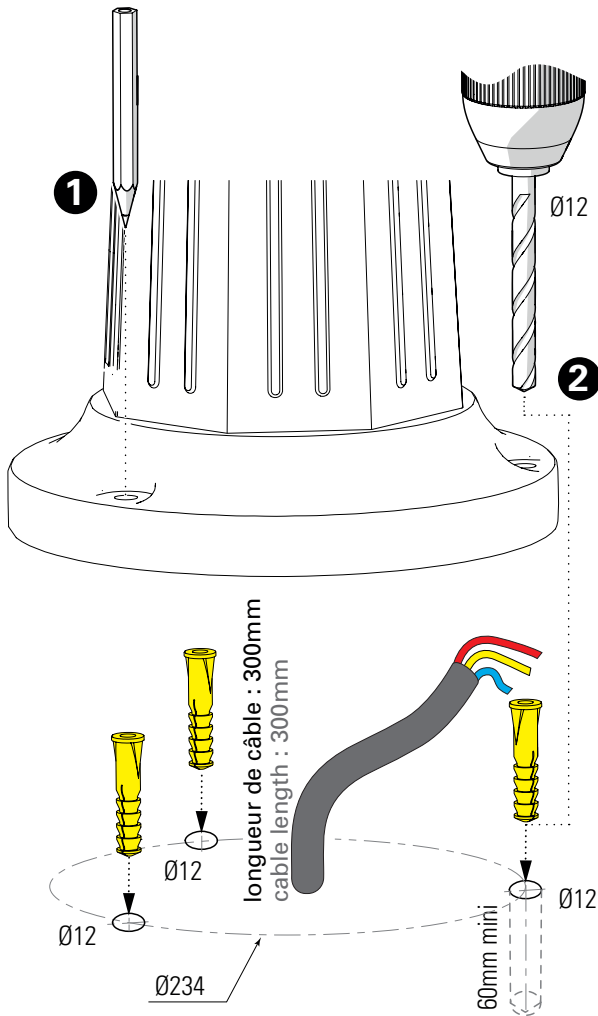

## 1 Traçage et perçage des trous de fixation Trace and drill the mounting holes

## 2 Montage du groupement sur le mât Mount the head assembly on the mast

## 4 Fixation du luminaire Fix the luminaire

**5** Réglage hauteur du mât  
Set up the mast height

**6** Installation des verres  
Put in place glasses

**7** Montage de la lampe & du chapiteau  
Put in place light-bulb & assemble the dome