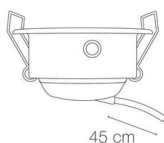

## BALI LED 4 rond ori blanc bleu 2,5W 30° IP20

- Couleur visible du produit : blanc mat
- Forme collerette : rond, réglabilité : orientable
- Matériau : aluminium
- Puissance : 2,5W
- Couleur de la lumière/température(s) de couleur : bleu
- Angle de faisceau/optique : symétrique 30°, optique diffusante
- Classe de protection : III, tension 350/700mA
- Indice de protection : IP20, compatible volume sdb : non
- Compatible isolant(s) : non
- Précâblage : câblé de 0,45m
- Résistance environnement : Non concerné
- Dimmable : Non
- Durée de vie en heures : 20000, durée de vie nominale L70 / B10 à 25 °C
- Températures de fonctionnement : -20°C/+40°C

IP20

encastré  
ment  
Ø44mm

Ø 52 mm

31 mm

45 mm