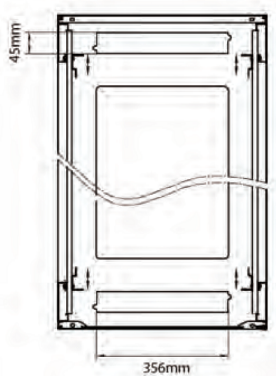

...

Référence du produit: 542-4768-GSBN-BK

excel
without compromise.

Vue éclatée

Dessins de produits

Front

Side

Rear

Roof

Base

Base Cut Out Dimensions

380 mm Wide
by
276 mm Deep (600 mm deep rack)
476 mm Deep (800 mm deep rack)
676 mm Deep (1000 mm deep rack)

Informations concernant les références produits

Référence du produit	Description
542-1566-GSBN-BK	Environ CR600 Baie 15U 600x600 mm Porte en Verre (A) Porte en Acier (F), Deux Panneaux, Pas de Management, Noir
542-1566-GSBN-BK-FP	Environ CR600 Baie 15U 600x600mm Porte en verre (A) Porte en acier (F), Deux panneaux, Pas de Management, Blanc - En Kit