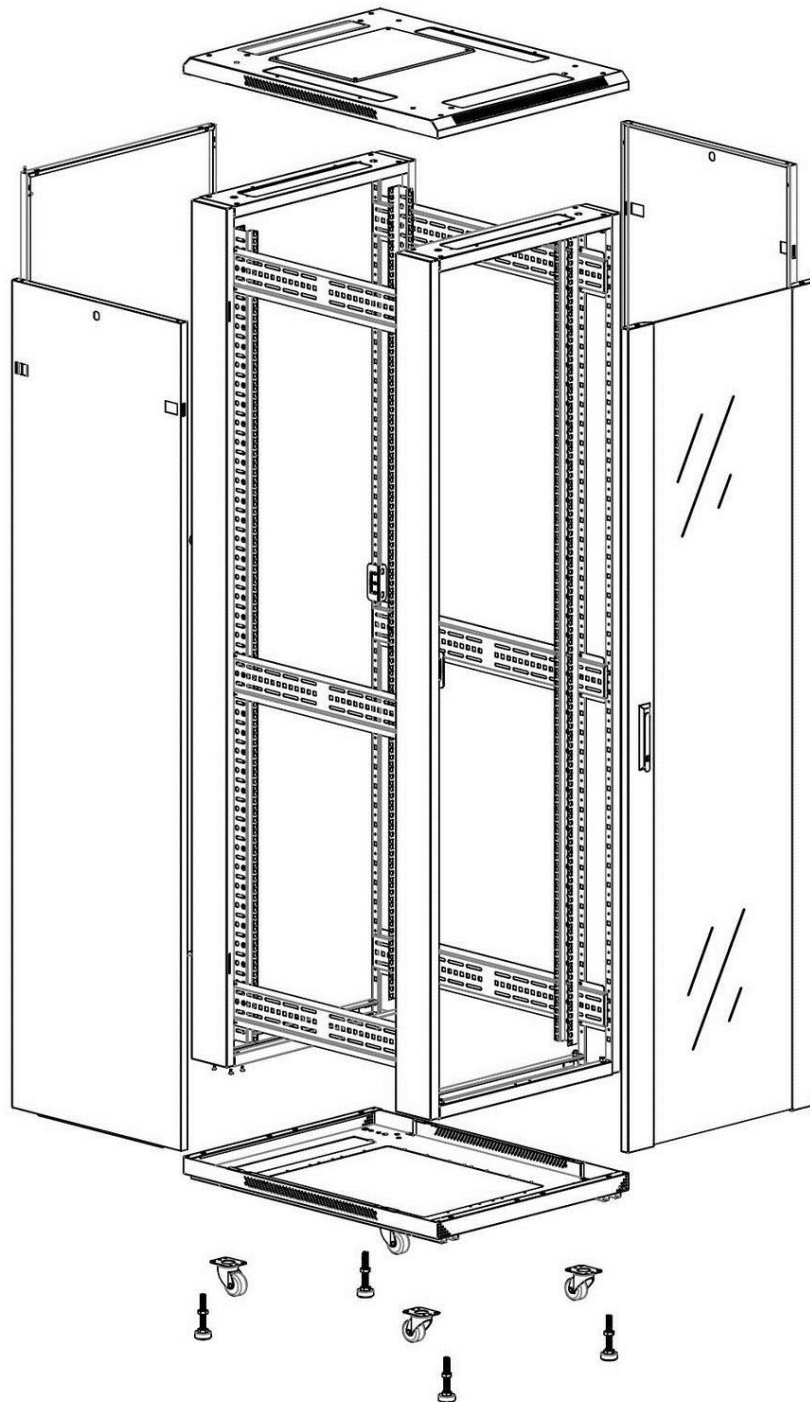

Environ CR600 Baie 47U 600x800 mm Porte en Verre (A) Porte en Acier (F), Deux Panneaux, Pas de

...

Référence du produit: 542-4768-GSBN-BK

excel
without compromise.

Vue éclatée