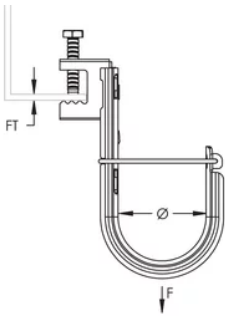

CROCHET EN-J CAT HP, ATTACHE POUR POUTRE BC, DIAM 50 MM, REBORD MAX 16 MM

CATALOG NUMBER

CAT32HPBC

CERTIFICATIONS

FEATURES

Installation facile sur les ailes de poutre

Provides optimal support for high-performance data cable, up to and including Cat 5e, Cat 6, Cat 6A, Cat 7 and fibre optic

Finish: Pregalvanized; nVent CADDY Armour

Diameter: 50-mm

Area: 2561 mm²

Cable Capacity, Cat 5e: 90

Cable Capacity, Cat 6: 60

Cable Capacity, Cat 6A: 35

Flange Thickness: 16-mm max

Static Load: 270 N

ADDITIONAL PRODUCT DETAILS

Non-continuous supports may not exceed spacing of 5' (1.5 m) per TIA 569-C.9.7 and EN 50174-2.

Cable capacity is calculated based on a 70% fill rate.

DIAGRAMS

AVERTISSEMENT

Les produits nVent doivent être installés et utilisés conformément aux consignes figurant dans les fiches d'instructions et les documents de formation des produits nVent. Les fiches d'instructions sont disponibles à l'adresse suivante: www.nvent.com et auprès de votre représentant du service client nVent. Une mauvaise installation, une utilisation incorrecte, une application erronée ou toute autre forme de non-respect scrupuleux des instructions et avertissements de nVent peuvent entraîner un dysfonctionnement du produit, des dommages matériels, des lésions corporelles graves et le décès et/ou annuler votre garantie.