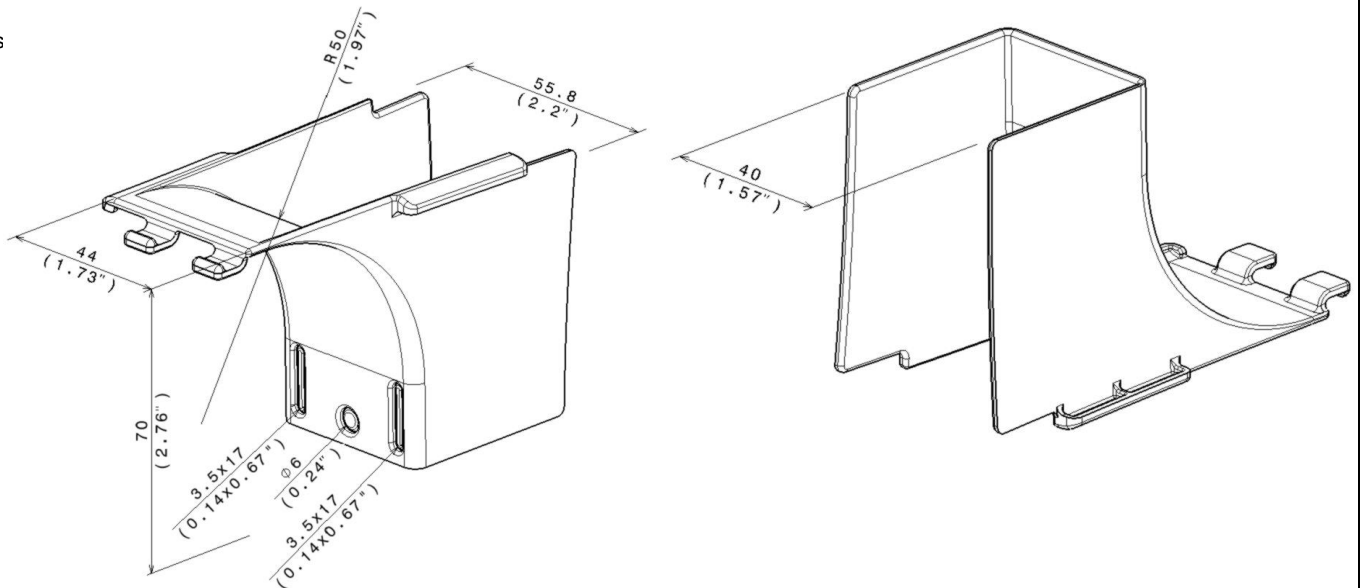

**CABLEXIT DEV50**

Reference(s) : 350 535

**1 RANGE**

Ref	Code	Matière Raw material	Finition Coating	Norme standard	Epaisseur Thickness (mm/Inch)	Masse Weight (KG)
CABLEXIT DEV50	350 535	ABS RAL9017 UL94 V-2 halogen free	-	-	1,75 / 0,069	0,023

**Dimensions**

**Installation**

LINA