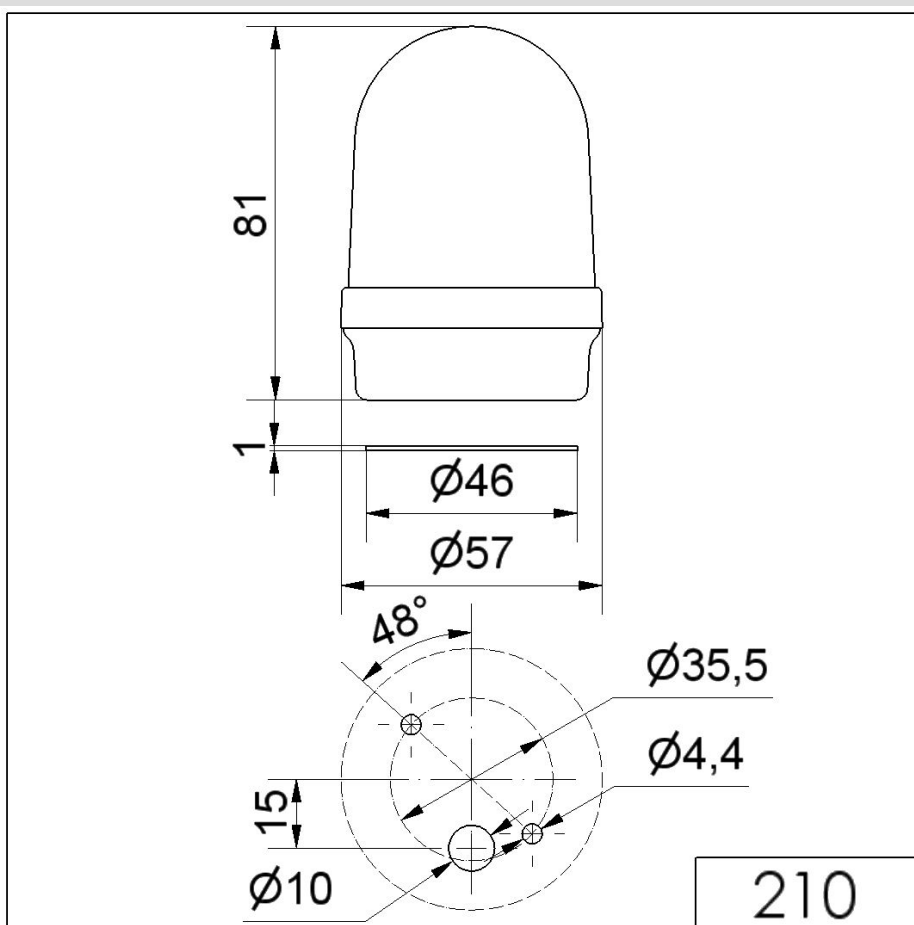

Mini Feux sur fond plat / Permanent Light 210

Feu permanent BM 12-230VAC/DC YE

Conformité IC	Non
Certificat EAC disponible	Oui
Conformité UKCA (Importateur)	Oui (WERMA (UK) Ltd.)
Conformité AS-I	Non
Approbation de l'OACI	Non
Conformité DNV	Non
Conformité RoHS CN	Non
Conformité à Vds	Non

DESSIN

Pour plus d'informations sur l'installation et le montage, reportez-vous au guide d'utilisation approprié sur www.werma.com. Cette copie imprimée est pour information seulement et est sujette à modification.