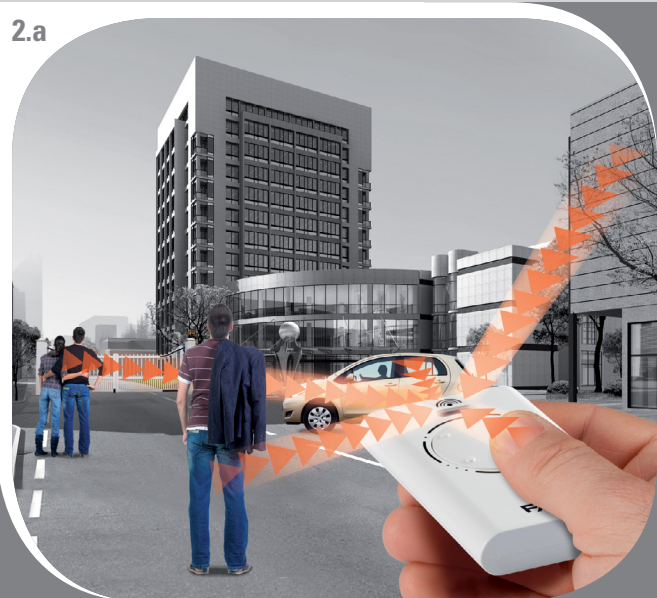

## Applications :

1. gr

**1. Émetteurs standard :** l'environnement, y compris la main de l'utilisateur, modifie l'émission radio et une partie seulement de la puissance atteint le récepteur.

2.a

**2.a XT SLH LR :** l'émetteur « écoute » l'environnement et s'étalonne automatiquement.