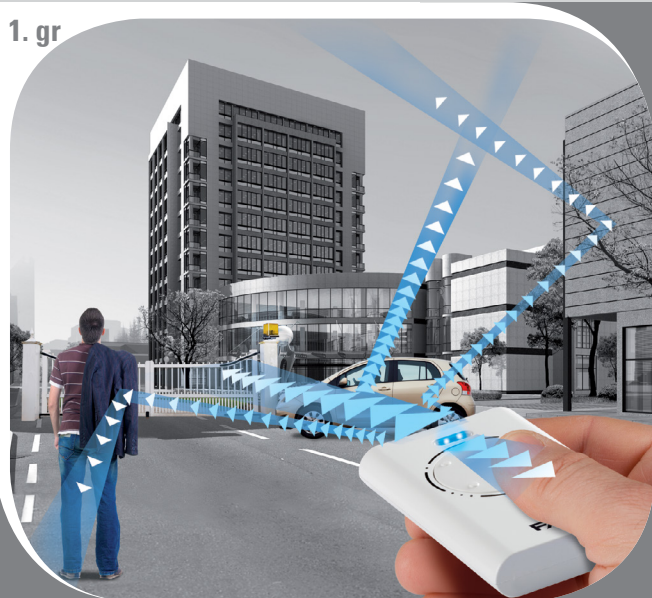

## Applications :

1. gr

**1. Émetteurs standard :** l'environnement, y compris la main de l'utilisateur, modifie l'émission radio et une partie seulement de la puissance atteint le récepteur.

2.a

**2.a XT SLH LR :** l'émetteur « écoute » l'environnement et s'étalonne automatiquement.