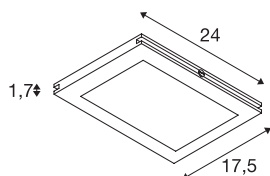

PLYTTA

spot, pour câble tendu T.B.T. TENSEO, intérieur, blanc, LED, 9W, 2700K

Spot LED PLYTTA pour système de câble basse tension TENSEO. Ce luminaire séduit par son design épuré qui le rend idéal pour les concepts d'éclairage modernes. Fabriqué en aluminium, il est équipé d'un module LED Premium.

INFORMATIONS TECHNIQUES

Réf.	1002865
Détails de montage	Plafond avec accessoires
Tension nominale primaire	12V ~50Hz
Classe de protection	III
Puissance en watts	9.8 W
Température ambiante minimale	-25 °C
Température ambiante maximale	40 °C
Hauteur du courant d'appel	8.5 A
Effet stroboscopique (SVM)	0.011
Lumen	750 lm
Température de couleur	2700 Kelvin
Angle de rayonnement	120 °
Coloris	blanc
IRC	90
Données LXXBXX	L70B50
Durée de vie	30000 h
Répartition de l'intensité lumineuse	rotosymétrique
Sortie lumineuse	direct
Longueur	24 cm
Largeur	17.5 cm
Hauteur	1.7 cm
Poids net	0.456 kg

Source Lumineuse

916592		Poids brut	0.636 kg
		Page du BIG WHITE	505