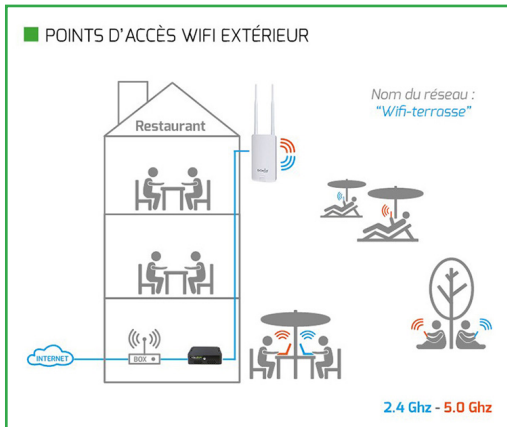

Données Logistiques

Référence : 64 150	Code Douane : nc	Poids Brut : nc	Dim produit : nc	Dim emballage : nc
Code EAN : nc	Pays d'origine : Chine	Poids Net : nc	Cond produit : 1 pc	Cond emballage : 1 pc