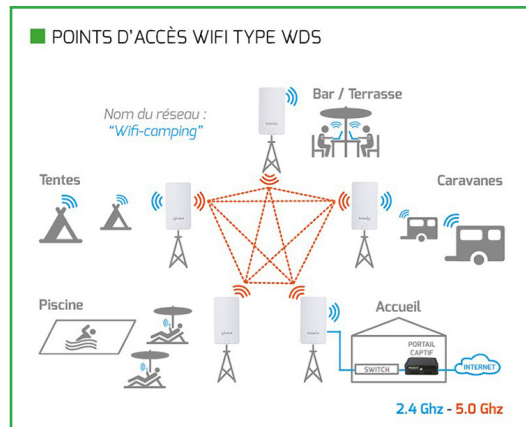

Données Logistiques

Référence : 64 150	Code Douane : nc	Poids Brut : nc	Dim produit : nc	Dim emballage : nc
Code EAN : nc	Pays d'origine : Chine	Poids Net : nc	Cond produit : 1 pc	Cond emballage : 1 pc