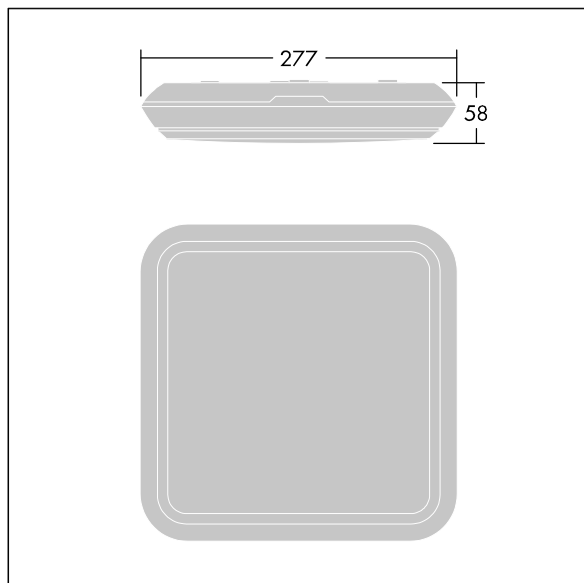

## 96631308 KAT SQ 2000-830 HF

LED 16W KATO_HO_83	CB			IP65		IK10				850°C	T <sub>a</sub> -15 +35
--------------------	----	--	--	------	--	------	--	--	--	-------	---------------------------

### Katona

Hublot LED carré, de très faible épaisseur. Flux fixe Driver.  
 Body: Polycarbonate (PC). Diffuser: opale Polycarbonate (PC). Classe électrique II, IP65, IK10. Livré avec LED 3 000 K. Convient pour fixation au mur ou au plafond.  
 Câblage avec repiquage possible pour les câbles jusqu'à 2,5 mm<sup>2</sup>.

Dimensions : 277 x 277 x 58 mm  
 Puissance du luminaire: 16,3 W  
 Flux lumineux du luminaire: 1850 lm  
 Efficacité lumineuse du luminaire: 113 lm/W  
 Poids : 0,99 kg

TLG\_KATO\_F\_SQ\_PDB.jpg

TLG\_KATO\_M\_SQ\_LDS.wmf

TLG\_SP\_0043593.ltd

Position de la lampe: STD - Standard  
 Source lumineuse: LED  
 Flux lumineux du luminaire\*: 1850 lm  
 Efficacité lumineuse du luminaire\*: 113 lm/W  
 Indice min. de rendu des couleurs: 80  
 Convertisseur: 1 x 87500566 DRV TR LED 25W 700A  
 240V F  
 Rend.: 1,00 Rend. Sup.: 0,03 Rend. Inf.: 0,97