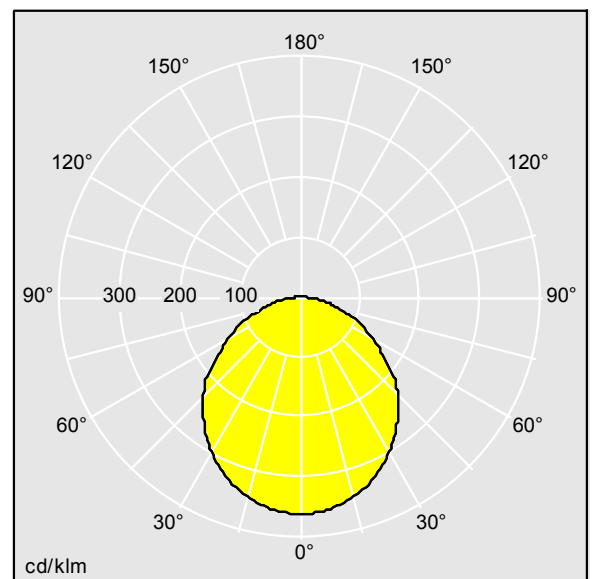

### Katona

Hublot LED carré, de très faible épaisseur. Flux fixe Driver.  
 Body: Polycarbonate (PC). Diffuser: opale Polycarbonate (PC). Classe électrique II, IP65, IK10. Livré avec LED 3 000 K. Convient pour fixation au mur ou au plafond.  
 Câblage avec repiquage possible pour les câbles jusqu'à 2,5 mm<sup>2</sup>.

Dimensions : 277 x 277 x 58 mm  
 Puissance du luminaire: 16,3 W  
 Flux lumineux du luminaire: 1850 lm  
 Efficacité lumineuse du luminaire: 113 lm/W  
 Poids : 0,99 kg

TLG\_KATO\_F\_SQ\_PDB.jpg

TLG\_KATO\_M\_SQ\_LDS.wmf

TLG\_SP\_0043593.ltd

Position de la lampe: STD - Standard  
 Source lumineuse: LED  
 Flux lumineux du luminaire\*: 1850 lm  
 Efficacité lumineuse du luminaire\*: 113 lm/W  
 Indice min. de rendu des couleurs: 80  
 Convertisseur: 1 x 87500566 DRV TR LED 25W 700A  
 240V F  
 Rend.: 1,00 Rend. Sup.: 0,03 Rend. Inf.: 0,97