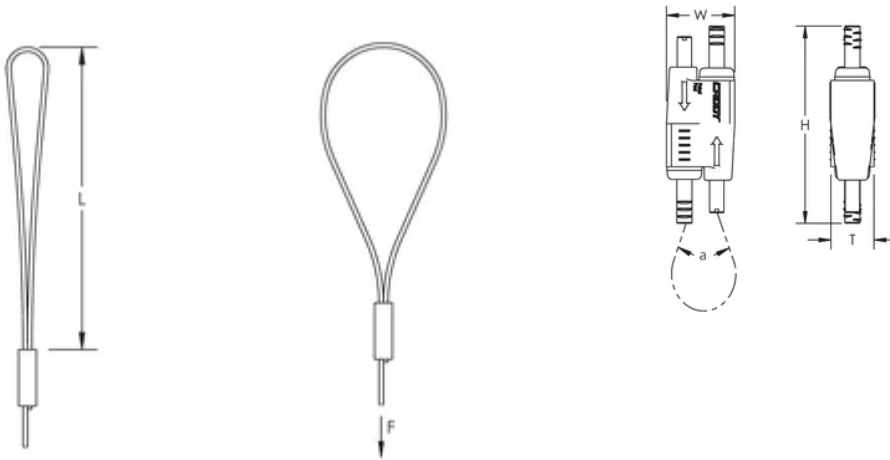

Wire Rope Diameter: 3-mm

Complies With: SMACNA HVAC-DCS

Wire Rope Length: 3 m

Longueur: 101,6-mm

Height: 62-mm

Width: 24-mm

Épaisseur: 16-mm

Angle: 90 ° max

Static Load: 890 N

DIAGRAMS

AVERTISSEMENT

Les produits nVent doivent être installés et utilisés conformément aux consignes figurant dans les fiches d'instructions et les documents de formation des produits nVent. Les fiches d'instructions sont disponibles à l'adresse suivante: www.nvent.com et auprès de votre représentant du service client nVent. Une mauvaise installation, une utilisation incorrecte, une application erronée ou toute autre forme de non-respect scrupuleux des instructions et avertissements de nVent peuvent entraîner un dysfonctionnement du produit, des dommages matériels, des lésions corporelles graves et le décès et/ou annuler votre garantie.