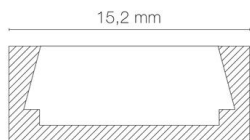

Référence: 11801040B

SHARK MICRO-ALU blanc 1m opale 2400K SOFT PERF 24VDC

- Couleur visible du produit : blanc, résine opale
- Matériau : aluminium, traitement de la surface : anodisé
- Puissance : 4,8W/m
- Flux lumineux : 377lm/m, efficacité lumineuse : 78lm/W
- Couleur de la lumière/température(s) de couleur : blanc 2400K
- Indice de rendu des couleurs : 90, SDCM3
- Nombre de LED : 128LED/m, bandeau SOFT PERF
- Classe de protection : III, tension 24VDC
- Dimmable : Oui, variation avec alimentation/contrôleur compatible (non inclus)
- Indice de protection : IP67, compatible volume sdb : 1
- Indice de protection contre les chocs : IK10
- Résistance environnement : UV/solvants/brouillards salins 1000h/abrasion
- Précâblage : câblé de 1 côté 0,5m 16AWG 2x1,3mm²
- Mode de pose/installation : saillie/suspension
- Durée de vie en heures : 50000, durée de vie nominale L80 / B10 à 25 °C
- Températures de fonctionnement : -20°C/+60°C
- Longueur du produit : 100cm. Disponible en sur-mesure au centimètre jusqu'à 300cm
- Installation dans profil aluminium d'encastrement carrelage, via clips de fixation ou kit de suspensions (non inclus).

IK10

IP67

Note éne
rgétique :

F

6 mm