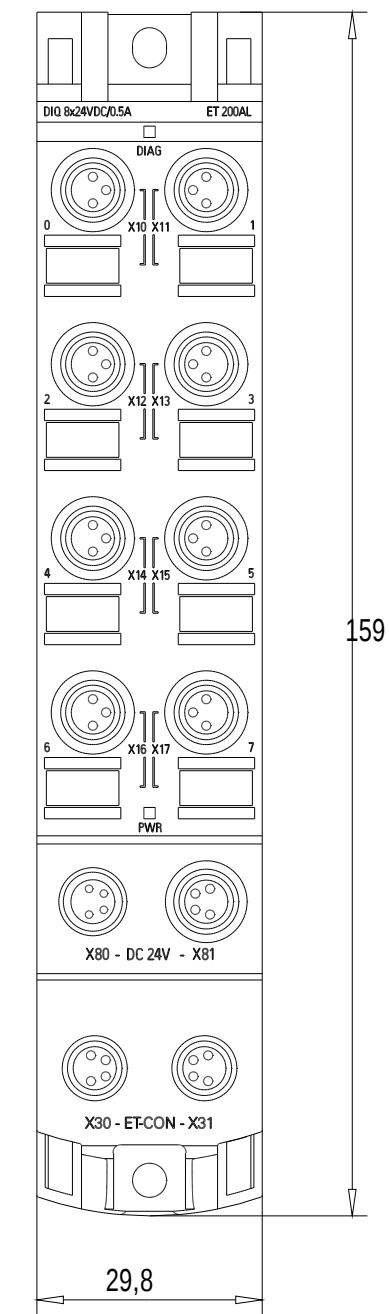

Rechts / Right

Vorne / Front

Links / Left

Oben / Top

Alle Bemessungswerte sind in Millimeter (mm) angegeben.
All dimensions are in millimeters (mm).

SIEMENS	6ES7143-5BF00-0BA0	
	Format / Size: DIN A2	Maßstab / Scale: 1:1