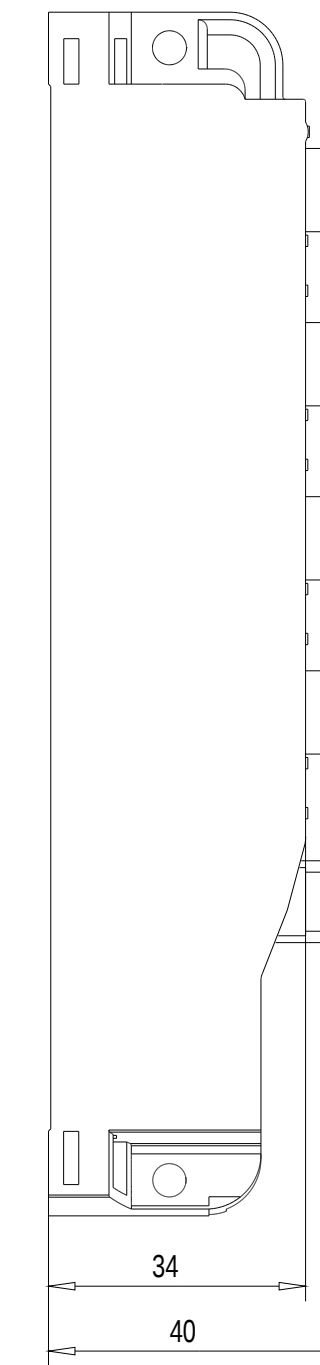

Rechts / Right

Vorne / Front

Links / Left

Oben / Top

Alle Bemessungswerte sind in Millimeter (mm) angegeben.
All dimensions are in millimeters (mm).

SIEMENS	6ES7143-5BF00-0BA0	
	Format / Size: DIN A2	Maßstab / Scale: 1:1