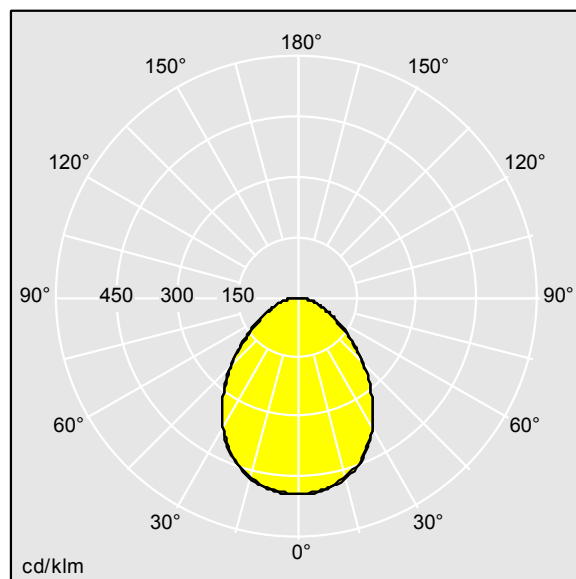

BETAIII596LO3000K.ltd

Position de la lampe: STD - Standard
Source lumineuse: LED
Flux lumineux du luminaire*: 2880 lm
Efficacité lumineuse du luminaire*: 111 lm/W
Indice min. de rendu des couleurs: 80
Convertisseur: 1 x 28000672 LCA 45W 500-1400mA
one4all SR PRE
Température de couleur: 3000 Kelvin

Tolérance de la couleur (MacAdam initial): 3
Durée de vie utile médiane*:
L80 50000h à 25°C
Puissance du luminaire*: 26 W Facteur de puissance
= 0,98
Puissance de veille*: 0,15 W
Equipement: DaliDim
Catégorie de maintenance: D - Fermé IP2X
Rend.: 1,00 Rend. Sup.: 0,00 Rend. Inf.: 1,00

Toutes les valeurs marquées d'un * sont des valeurs nominales. Thorn utilise des composants testés et éprouvés, en provenance des meilleurs fournisseurs. Dans certains cas isolés, il se peut qu'il y ait des pannes de nature technologique au niveau des LED individuels, pendant le cycle de vie nominal du produit. Les normes internationales fixent la tolérance du flux initial et de la charge associée à ± 10 %. Sauf indication contraire, les valeurs sont applicables pour une température ambiante de 25 °C.

Les produits de Thorn Lighting sont perfectionnés en permanence. Nous nous réservons le droit d'apporter des modifications à nos produits sans autres publications.
© Thorn Lighting