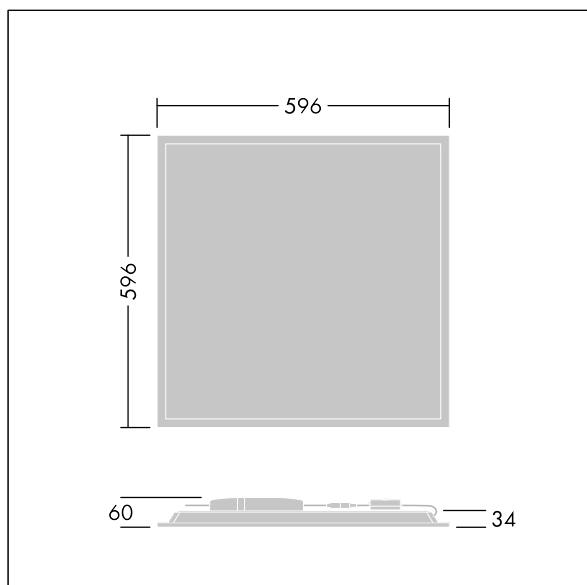

TLG_BET3_M_Q600.wmf