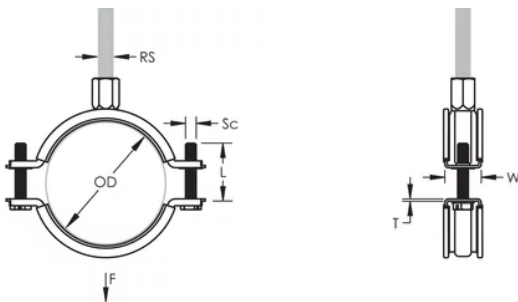

Material: EPDM-SBR Rubber; Stainless Steel 316L (EN 1,4404)

Finish: Poli par électrolyse

Color: Noir

Temperature: -50 à 110-°C

Outer Diameter: 31 – 37 mm

Pipe Size: 1-po

NB/DN: 25

Rod Size: M8;M10

Width: 20-mm

Épaisseur: 1 mm

Screw Diameter: M6

Screw Length: 22-mm

Static Load: 700 N

ADDITIONAL PRODUCT DETAILS

L'isolation est en caoutchouc-EPDM.

DIAGRAMS

AVERTISSEMENT

Les produits nVent doivent être installés et utilisés conformément aux consignes figurant dans les fiches d'instructions et les documents de formation des produits nVent. Les fiches d'instructions sont disponibles à l'adresse suivante: www.nvent.com et auprès de votre représentant du service client nVent. Une mauvaise installation, une utilisation incorrecte, une application erronée ou toute autre forme de non-respect scrupuleux des instructions et avertissements de nVent peuvent entraîner un dysfonctionnement du produit, des dommages matériels, des lésions corporelles graves et le décès et/ou annuler votre garantie.