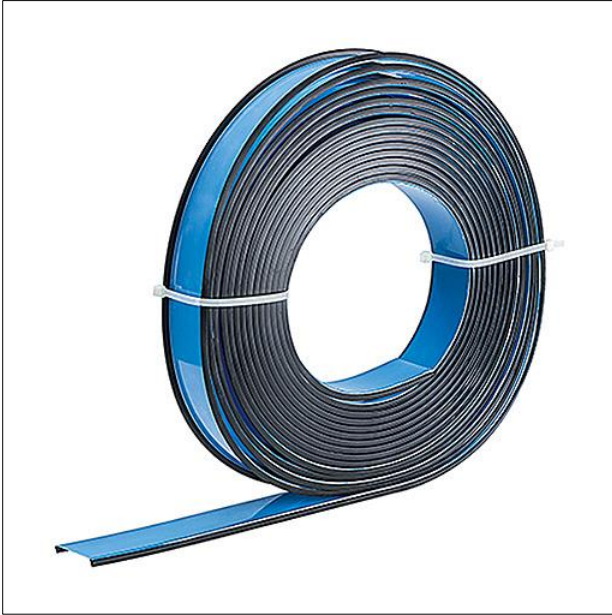

## Optique

Vasque avec trous BWS, deux caches en tôle comme embouts et 2 vis. Optique en conforme à la NORME, classifié TP(a) pour SLOTLIGHT infinity opale/diffus avec joint d'ombre noir. Dimensions : 1900 x 65 x 1 mm poids : 0,37 kg

ZS\_SLI\_F\_Rolle.jpg