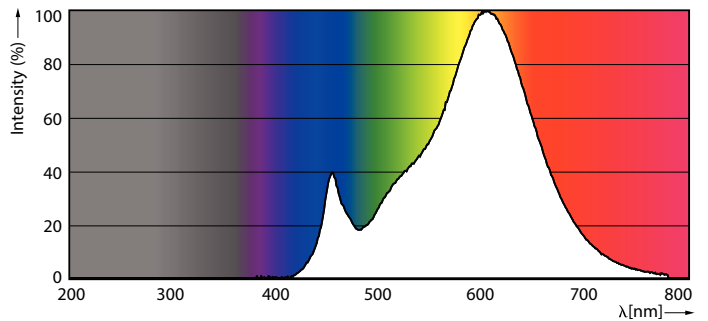

Spectral Power Distribution Colour - CorePro candle ND 7-60W E14 827 B38 FR