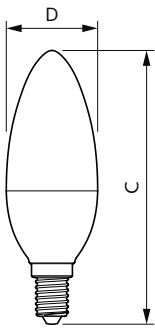

### Données du produit

Caractéristiques générales	
Type de lampe	LED
Nombre de cycles d'allumage	50 000
Durée de vie nominale	15 000 h
Culot	E14 [E14]

Photométries et colorimétries	
Code couleur	827 [CCT of 2700K]
Flux lumineux	806 lm
Désignation de la couleur	Blanc chaud (WW)
Température de couleur corrélée (nom.)	2700 K
Efficacité lumineuse (nominale)	115,00 lm/W
Cohérence des couleurs	<6
Indice de rendu de couleur (IRC)	80
LLMF à la fin de la durée de vie nominale (nom.)	70 %
Valeur de scintillement (PstLM)	1
Valeur d'effet stroboscopique (SVM)	0,4

## Schéma dimensionnel

Product	D	C
CorePro candle ND 7-60W E14 827 B38 FR	38 mm	114 mm