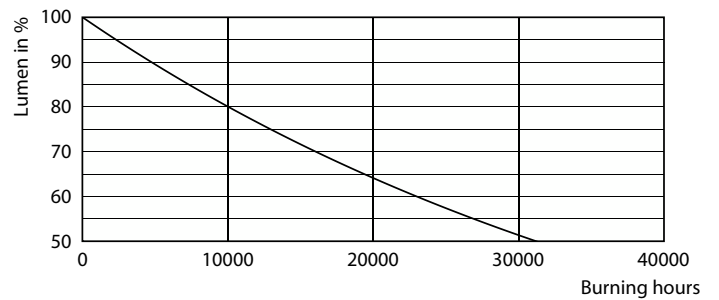

Lampes CorePro Flamme et Sphérique

Données photométriques

General uniform lighting - CorePro candle ND 7-60W E14 827 B38 FR

Durée de vie

Life Expectancy Diagram - CorePro candle ND 7-60W E14 827 B38 FR

Lumen Maintenance Diagram - CorePro candle ND 7-60W E14 827 B38 FR