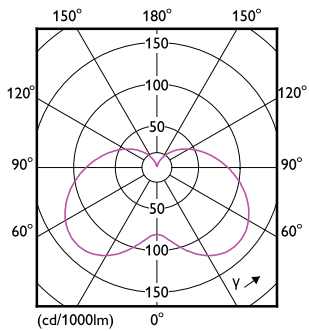

Données photométriques

Light Distribution Diagram - CorePro candle ND 7-60W E14 827 B38 FR