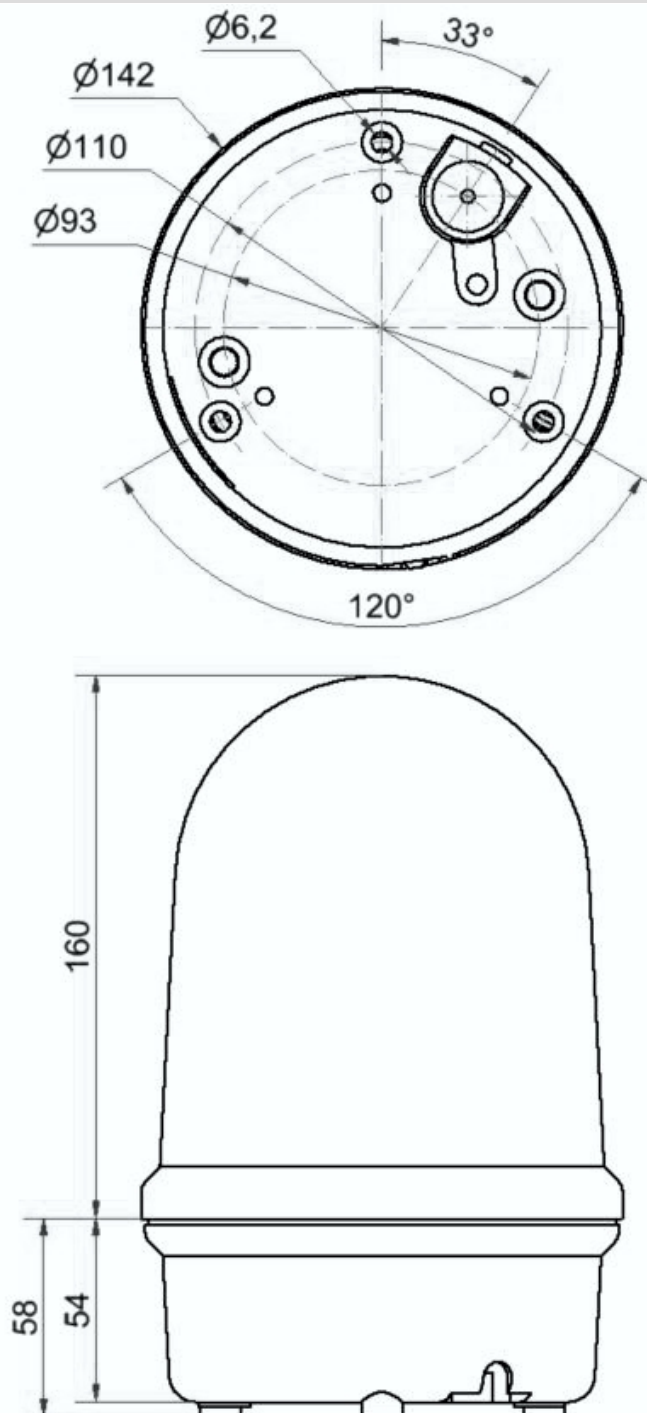

Maxi Feux sur fond plat / LED-Permanent Light 280

Feu permanent DEL BM 230VAC YE

DESSIN

! Pour plus d'informations sur l'installation et le montage, reportez-vous au guide d'utilisation approprié sur www.werma.com. Cette copie imprimée est pour information seulement et est sujette à modification.