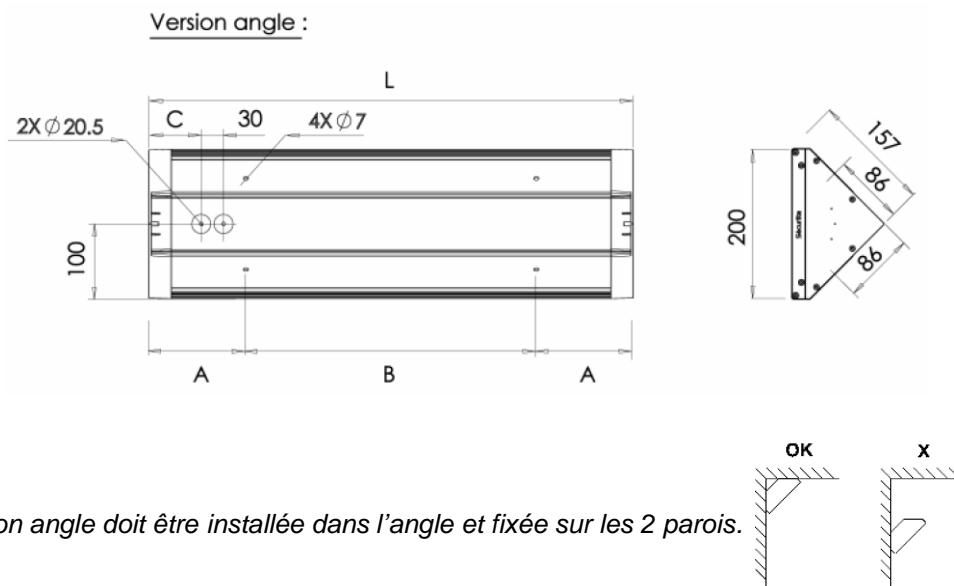

Visserie

- Diffuseur : fermeture par vis inox M5 anti-vandales 2 points, avec rondelles d'étanchéité

Options

- Visserie inox cruciforme (VK54) : ajouter le suffixe **9702** à la réf – ex : (66xxxxxx **9702**)
- LED de veille (sur demande) : ajouter le suffixe **9301** à la réf – ex : (66xxxxxx **9301**) (sauf version 1 module)

Outils *(A commander séparément)*

- Insert M5 pour vis inviolable 2 points logés – code **98000003**
- Tournevis porte insert M5 – code **98000005**

Homologation

Certificats disponibles :

- Certificat CE (d'après EN60598-1 / 2-1)
- Certificat test fils incandescent (selon les produits)
- Eligible au BAR-EQ-110 pour les versions avec détecteur
- Eligible au RES-EC-104 (pour version applique avec pose plafond uniquement)

Dimensions

*A, B, C : se rapporter à la notice (NOT0655)

Données techniques et dimensionnelles fournies à titre indicatif et modifiables sans préavis. Nous consulter au préalable.