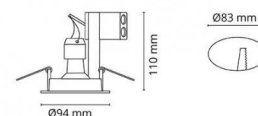

Protection

Classe Isolation:	Classe II
IP:	IP23