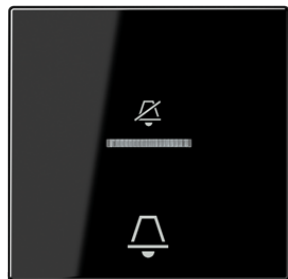

Fiche technique produit

Enjoliveur hôtel simple touche, extérieur

Numéro de référence

A CU KO5 D SW

Enjoliveur hôtel simple touche, extérieur

pour bouton poussoir hôtel, extérieur, Art. N° : 534 KO5 EU D 24, 534 KO5 EU D 230
avec voyant crayon et symbole "Ne pas déranger"
avec symbole "sonnerie"

Duroplastique (résistant aux éraflures) brillant

Couleur:
Noir

Matériaux:
duroplastique