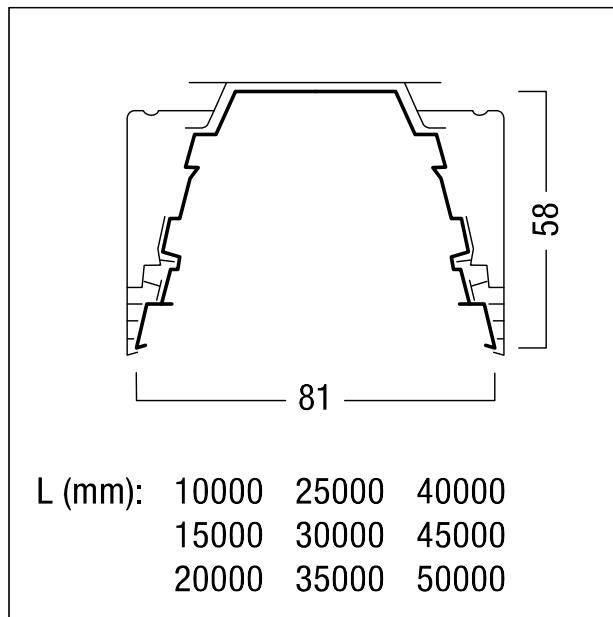

ZS_TRS_M_TPE-Dichtung.wmf