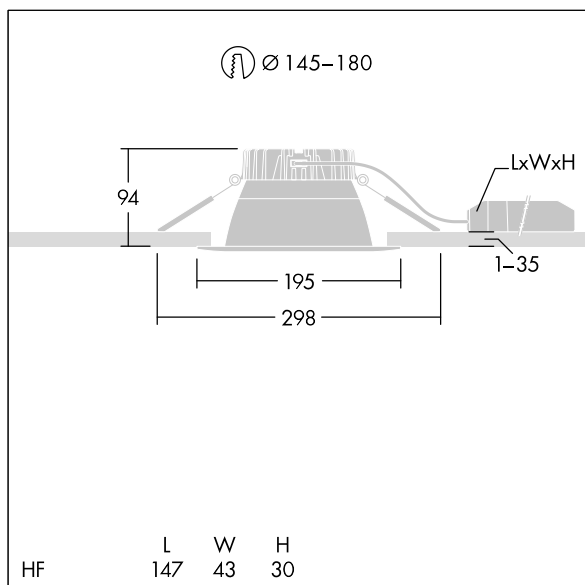

96634888 CETUS3 M 1000-840 HF RWH

Cetus

Downlight LED encastré de faible hauteur. Convient pour les découpes de plafond Ø145-180 mm dans des rénovations ou des installations neuves, simples et rapides. Driver LED Flux fixe détachable. Câblage avec repiquage possible. Corps : aluminium injecté pour gestion thermique. Diffuseur : Polycarbonate (PC), réflecteur lisse en finition blanc avec faisceau large. Réflecteur : Polycarbonate (PC) de haute qualité et hautement réfléchissant. Classe électrique II, IP44_IP20. Clips à ressort pour des épaisseurs de plafond jusqu'à 35 mm. Livré avec LED 4 000 K

Dimensions : Ø195 x 100 mm
 Puissance du luminaire: 7,7 W
 Flux lumineux du luminaire: 1057 lm
 Efficacité lumineuse du luminaire: 137 lm/W
 Poids : 0,56 kg

TLG_CTU3_F_M_LED_RW_H_Persp.jpg

TLG_CTU3_M_HFM.wmf

TLG_LE_1224.idt

Position de la lampe: STD - Standard
 Source lumineuse: LED
 Flux lumineux du luminaire*: 1057 lm
 Efficacité lumineuse du luminaire*: 137 lm/W
 Indice min. de rendu des couleurs: 80
 Convertisseur: 1 x 87500988 LC 7/200/35 fixC SRL
 SNC2
 Rend.: 1,00 Rend. Sup.: 0,00 Rend. Inf.: 1,00