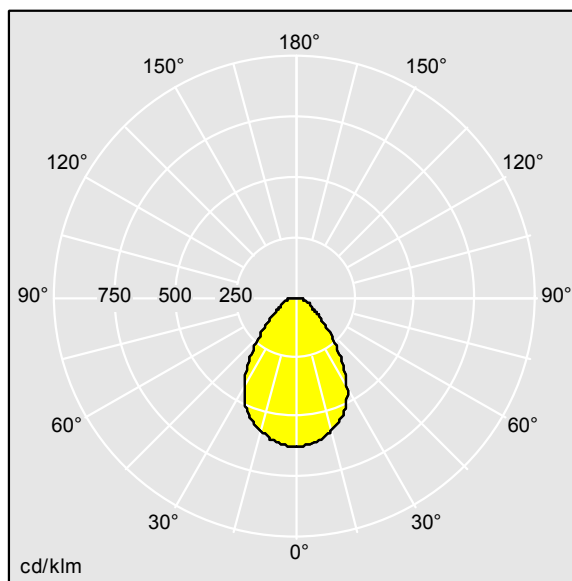

96634888 CETUS3 M 1000-840 HF RWH

Cetus

Downlight LED encastré de faible hauteur. Convient pour les découpes de plafond Ø145-180 mm dans des rénovations ou des installations neuves, simples et rapides. Driver LED Flux fixe détachable. Câblage avec repiquage possible. Corps : aluminium injecté pour gestion thermique. Diffuseur : Polycarbonate (PC), réflecteur lisse en finition blanc avec faisceau large. Réflecteur : Polycarbonate (PC) de haute qualité et hautement réfléchissant. Classe électrique II, IP44_IP20. Clips à ressort pour des épaisseurs de plafond jusqu'à 35 mm. Livré avec LED 4 000 K

Dimensions : Ø195 x 100 mm
 Puissance du luminaire: 7,7 W
 Flux lumineux du luminaire: 1057 lm
 Efficacité lumineuse du luminaire: 137 lm/W
 Poids : 0,56 kg

TLG_CTU3_F_M_LED_RW_H_Persp.jpg

TLG_CTU3_M_HFM.wmf

TLG_LE_1224.idt

Position de la lampe: STD - Standard
 Source lumineuse: LED
 Flux lumineux du luminaire*: 1057 lm
 Efficacité lumineuse du luminaire*: 137 lm/W
 Indice min. de rendu des couleurs: 80
 Convertisseur: 1 x 87500988 LC 7/200/35 fixC SRL
 SNC2
 Rend.: 1,00 Rend. Sup.: 0,00 Rend. Inf.: 1,00