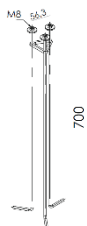

Lampadaire
Fonte d'aluminium
Trappe de visite
Verrerie transparente en PMMA
IP65
Classe II
Dimmable TRIAC

Art. 6105
9,1W LED
CEE: C
Gris Aluminium **6105AL**
Graphite **6105GR**
Module LED: 1370lm
Flux du luminaire: 907lm
3000K, jusqu'à 72000h
Ulor: 1%

Art. 6130ZZ
Ancrage pour béton

[Sachez-en plus sur la qualité de nos produits en aluminium en cliquant sur ce lien !](#)