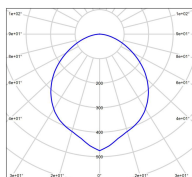

Données techniques

Tension nominale	230V AC
Plage de tension d'entrée	100 - 240 V AC
Classe	1
IP	65
IK	07
Diffuseur	PMMA satiné
Paralume	Non
Source	Module LED intégré
Température de couleur réelle	2700°K warm white
Flux total sortant	4500 lm
Consommation totale	36 W
Puissance en veille	-
Classe énergétique	D (Source LED)
Efficacité lumineuse	125
IRC	>80
SDCM	3

Espacement
conseillé - m
(PMR Emoy - 20 lux)
Hauteur de placement - m
Largeur de placement - m

Dimmable	Non
Ta	-
Durée de vie LED	> 70000h (L90/B50)
Plage de température ambiante	-10 ~50°C
UGR	-
ULR	< 1.0%
Groupe de risque photobiologique	-
Fixation	Oui
Détection	Non
Avec prise IP55	Non

[Notice d'installation à télécharger](#)

Matières et finitions

Matières	aluminium
Couleur	Orangé pur - 014 - RAL 2004

Données logistiques

Dimensions du modèle	H.2197 L.387 P.387
Poids net	14.310 Kg
Poids brut	16.680 Kg
Dimensions colis 1	H.420 L.420 P.540