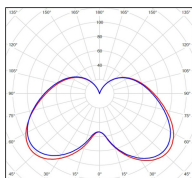

## Données techniques

Tension nominale	200 à 240 - 50/60Hz
Plage de tension d'entrée	100 - 240 V AC
Driver output	-
Alimentation output	-
Classe	1
IP	44
IK	-
Diffuseur	Verre clair
Paralume	-
Source	Module LED intégré
Température de couleur réelle	3000°K warm white
Flux total sortant	2888 lm
Consommation totale	70 W
Classe énergétique	A++ / A
Efficacité lumineuse	41
IRC	82
SDCM	-
Espacement conseillé	7 m
(PMR Emoy - 20 lux)	
Hauteur de placement	2,5 m
Largeur du placement	2,5 m
Optique	-
Dimmable	Non
Ta	-
Durée de vie LED	50000 h (L90/B50)
Plage de température ambiante	-10 ~50°C
UGR	-
ULR	-
Groupe de risque photobiologique	IEC/EN 62471
Distorsion harmonique THDI	-
Fixation	Tige de scellement sur demande
Détection	Non
Avec prise IP55	Non

## Données logistiques

Dimensions du modèle	H.2775 L.826 P.300
Poids net	30.850 Kg
Poids brut	38.910 Kg
Dimensions colis 1	H.1210 L.310 P.310
Dimensions colis 2	H.340 L.340 P.880
Dimensions colis 3	H.340 L.340 P.880
Dimensions colis 4	H.370 L.370 P.230