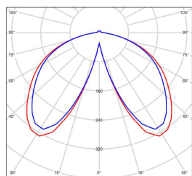

Avenue 3

catalogue 2020 p. 258

réf. 103204008

EAN. 3663660320740

Modèle ①

Données techniques

Tension nominale	230V AC
Plage de tension d'entrée	100 - 240 V AC
Driver output	700mA
Alimentation output	-
Classe	1
IP	44
IK	-
Diffuseur	PMMA opale
Paralume	-
Source	Module LED intégré
Température de couleur réelle	2700°K warm white
Flux total sortant	3681 lm
Consommation totale	35 W
Classe énergétique	E (Source LED)
Efficacité lumineuse	105
IRC	>80
SDCM	-

Espacement
conseillé 20 m
(PMR Emoy - 20 lux)
Hauteur de placement 2,5 m
Largeur du placement 2,5 m

Optique	-
Dimmable	Non
Ta	-
Durée de vie LED	50000 h (L90/B50)
Plage de température ambiante	-10 ~50°C
UGR	-
ULR	-
Groupe de risque photobiologique	IEC/EN 62471
Distorsion harmonique THDI	-
Fixation	Oui
Détection	Non
Avec prise IP55	Non