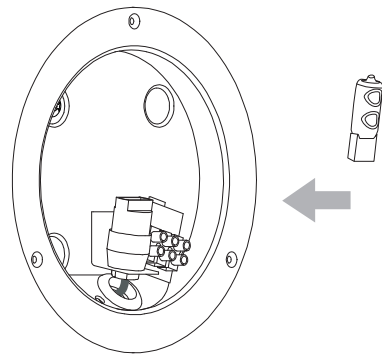

DE

LESEN SIE BITTE DIE ANWEISUNGEN
SORGFÄLTIG DURCH, BEVOR SIE MIT DEM
ZUSAMMENBAUEN BEGINNEN

Phase: Normalerweise Braun / Rot
Nulleiter: Normalerweise Blau / Schwarz
Erde: Normalerweise Grün / Gelb

FOR WALL USE ONLY
Usage mural uniquement
Solo per uso a parete
Nur zur Verwendung als Wandleuchte

1

TURN OFF POWER
 Couper le courant! /
 Speggnere la corrente! /
 Strom Abhalten!

2

3

4

5

6