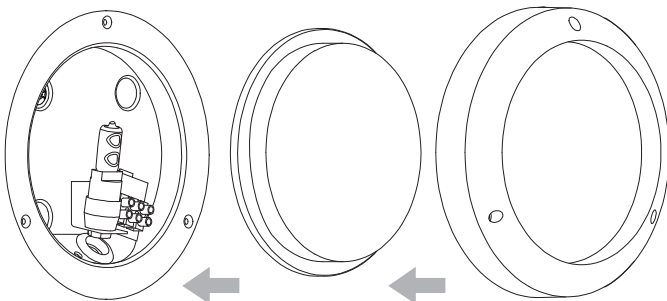

DE

LESEN SIE BITTE DIE ANWEISUNGEN
SORGFÄLTIG DURCH, BEVOR SIE MIT DEM
ZUSAMMENBAUEN BEGINNEN

Phase: Normalerweise Braun / Rot
Nulleiter: Normalerweise Blau / Schwarz
Erde: Normalerweise Grün / Gelb

FOR WALL USE ONLY
Usage mural uniquement
Solo per uso a parete
Nur zur Verwendung als Wandleuchte

1

TURN OFF POWER
 Couper le courant! /
 Speggnere la corrente! /
 Strom Abhalten!

2

3

4

5

6