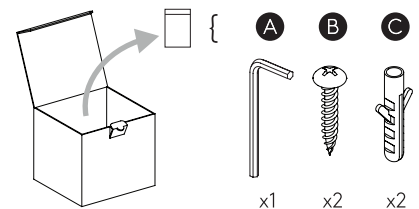

FOR WALL USE ONLY
Usage mural uniquement
Solo per uso a parete
Nur zur Verwendung als Wandleuchte