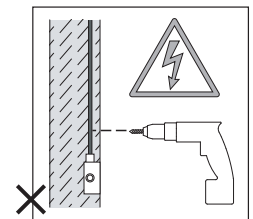

TORONTO 170

astro

GB

PLEASE READ THE INSTRUCTIONS CAREFULLY
BEFORE COMMENCING ASSEMBLY

Live: Normally Brown / Red
Neutral: Normally Blue / Black
Earth: Normally Green / Yellow

FR

LIRE ATTENTIVEMENT LES INSTRUCTIONS
AVANT DE COMMENCER LE MONTAGE

Phase: Normalement Brun / Rouge
Neutre: Normalement Bleu / Noir
Terre: Normalement Vert / Jaune

IT

LEGGERE ATTENTAMENTE LE ISTRUZIONI
PRIMA DI COMINCIARE L'ASSEMBLAGGIO

Cavo positivo: normalmente marrone o rosso
Cavo neutro: normalmente blu o nero
Cavo terra: normalmente verde o giallo

DE

LESEN SIE BITTE DIE ANWEISUNGEN
SORGFÄLTIG DURCH, BEVOR SIE MIT DEM
ZUSAMMENBAUEN BEGINNEN

Phase: Normalerweise Braun / Rot
Nulleiter: Normalerweise Blau / Schwarz
Erde: Normalerweise Grün / Gelb