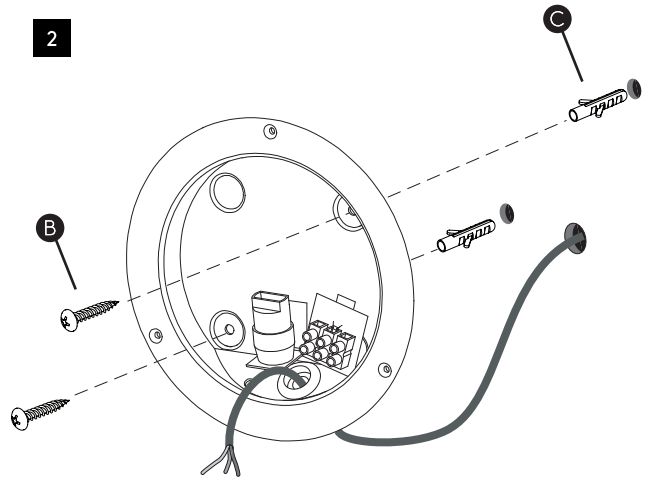

TURN OFF POWER
Couper le courant! /
Speggnere la corrente! /
Strom Abhalten!

2