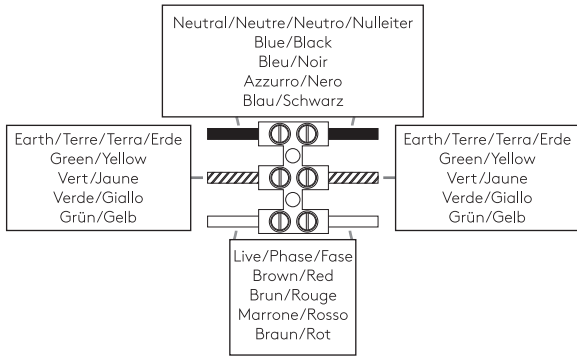

TORONTO 170

astro

GB

PLEASE READ THE INSTRUCTIONS CAREFULLY
BEFORE COMMENCING ASSEMBLY

Live: Normally Brown / Red
Neutral: Normally Blue / Black
Earth: Normally Green / Yellow

FR

LIRE ATTENTIVEMENT LES INSTRUCTIONS
AVANT DE COMMENCER LE MONTAGE

Phase: Normalement Brun / Rouge
Neutre: Normalement Bleu / Noir
Terre: Normalement Vert / Jaune

IT

LEGGERE ATTENTAMENTE LE ISTRUZIONI
PRIMA DI COMINCIARE L'ASSEMBLAGGIO

Cavo positivo: normalmente marrone o rosso
Cavo neutro: normalmente blu o nero
Cavo terra: normalmente verde o giallo

DE

LESEN SIE BITTE DIE ANWEISUNGEN
SORGFÄLTIG DURCH, BEVOR SIE MIT DEM
ZUSAMMENBAUEN BEGINNEN

Phase: Normalerweise Braun / Rot
Nulleiter: Normalerweise Blau / Schwarz
Erde: Normalerweise Grün / Gelb

FOR WALL USE ONLY
Usage mural uniquement
Solo per uso a parete
Nur zur Verwendung als Wandleuchte

1

TURN OFF POWER
 Couper le courant! /
 Speggnere la corrente! /
 Strom Abhalten!

2

3

4

5

6