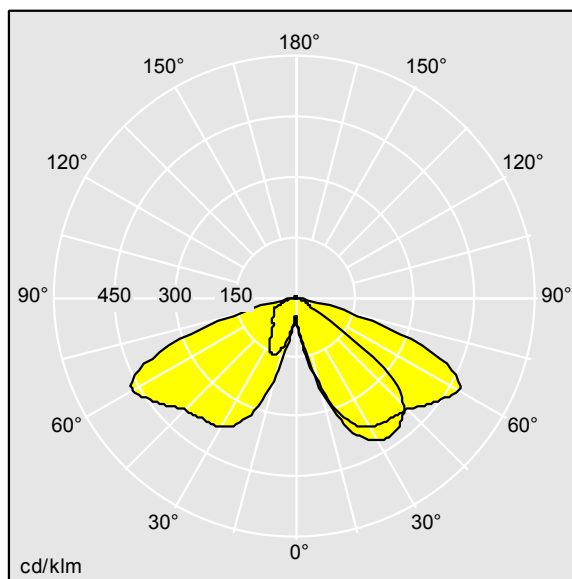

Legend

THORN

96262702 LEGEND 36L70 RC 730 BP CL2 MSU 34G

LED 77W LEG_36L70-730RC	ISO 9223 C5	IP 65	IK 08		CE		EAC			
-------------------------	----------------	-------	-------	--	----	--	-----	--	--	--

Legend

Lanterne LED patrimoine moderne Suspendu via 34G. avec optique fermée. Electronique,. Classe électrique II, IP65, IK08. Corps : aluminium fonderie thermopoudré gris 900, finition texturé (close to RAL 7043). Boîtier : verre trempé plat. Protection contre les surtensions : 10 kV en mode commun single pulse et 8 kV en mode commun multipulse; 6 kV en mode différentiel multipulse. Si un système DALI est connecté: 6 kV en mode mode commun et mode différentiel multipulse. Livré avec LED 3 000 K.

Dimensions : 446 x 446 x 1004 mm
Puissance du luminaire: 77 W
Poids : 16,5 kg
Scx : 0.14 m²

TLG_LGND_F_LEDPDBLIT.jpg

TLG_LGND_M_MSU.wmf

TL_LE36L70RC730.ltd

Position de la lampe: STD - Standard
Source lumineuse: LED
Flux lumineux du luminaire*: 8923 lm
Efficacité lumineuse du luminaire*: 116 lm/W
Indice min. de rendu des couleurs: 70
Rend.: 1,00 Rend. Sup.: 0,02 Rend. Inf.: 0,99

Convertisseur: 1 x 96271331 <DRV OS OT 90W 1.
05A 186V D #1A0 4DIMLT2
Température de couleur*: 3000 Kelvin
Tolérance de la couleur (MacAdam intial): 5
Vie utile nominale (B10)*:
L90 100000h à 25°C
Puissance du luminaire*: 77 W Facteur de puissance
= 0,97