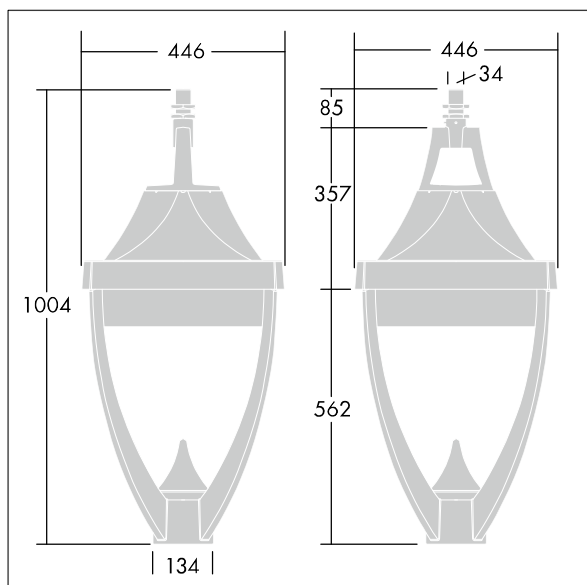

Legend

THORN

96262702 LEGEND 36L70 RC 730 BP CL2 MSU 34G

LED 77W LEG_36L70-730RC	ISO 9223 C5	IP 65	IK 08		CE		EAC			
-------------------------	----------------	-------	-------	--	----	--	-----	--	--	--

Legend

Lanterne LED patrimoine moderne Suspendu via 34G. avec optique fermée. Electronique,. Classe électrique II, IP65, IK08. Corps : aluminium fonderie thermopoudré gris 900, finition texturé (close to RAL 7043). Boîtier : verre trempé plat. Protection contre les surtensions : 10 kV en mode commun single pulse et 8 kV en mode commun multipulse; 6 kV en mode différentiel multipulse. Si un système DALI est connecté: 6 kV en mode mode commun et mode différentiel multipulse. Livré avec LED 3 000 K.

Dimensions : 446 x 446 x 1004 mm
Puissance du luminaire: 77 W
Poids : 16,5 kg
Scx : 0.14 m²

TLG_LGND_F_LEDPDBLIT.jpg

TLG_LGND_M_MSU.wmf

TL_LE36L70RC730.ltd

Position de la lampe: STD - Standard
Source lumineuse: LED
Flux lumineux du luminaire*: 8923 lm
Efficacité lumineuse du luminaire*: 116 lm/W
Indice min. de rendu des couleurs: 70
Rend.: 1,00 Rend. Sup.: 0,02 Rend. Inf.: 0,99