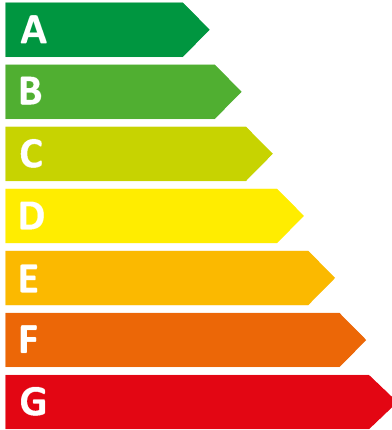

ENERG
енергия · ενεργεια

ATLANTIC

884032 (334020)

55 W

200 L

2015

812/2013

[FR] Marque : ATLANTIC
Modèle : 884032 (334020)
Classe d'efficacité énergétique : B
Pertes statiques (W) : 55
Capacité de stockage (L) : 200

[EN] Trade mark : ATLANTIC
Model : 884032 (334020)
Energy efficiency class : B
The standing loss (W) : 55
The storage volume (L) : 200

[NL] Handelsmerk : ATLANTIC
Typeaanduiding : 884032 (334020)
Energie-efficiëntieklasse : B
Het warmhoudverlies (W) : 55
Het opslagvolume (L) : 200

[DE] Warenzeichen : ATLANTIC
Modellkennung : 884032 (334020)
Klasse Energieeffizienz : B
Warmhalteverluste(W) : 55
Speichervolumen(L) : 200

[ES] Marca comercial : ATLANTIC
Modelo : 884032 (334020)
Clase de eficiencia energética : B
La pérdida estática (W) : 55
La capacidad (L) : 200