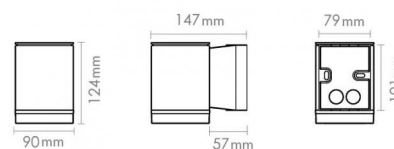

## Source lumineuse

Type de source lumineuse: LED (interchangeable)  
 Socket: GU10  
 Wattage: 6,2W  
 System wattage: 6.2W  
 Luminous flux: 310lm  
 Efficacité: 50 lm/W  
 Tension: 230V  
 Température des couleurs: 3000K  
 Rendu des couleurs (CRI): Ra>80  
 Facteur MacAdams: SDCM: 4  
 Durée de vie: L70/B50>25,000  
 Light distribution: Directe  
 Optique: Plastique transparente  
 Faisceau: 35°

## Dimensions (mm)

Largeur (W): 90  
 Hauteur (H): 124  
 Depth (D): 147  
 Poids (brutto/netto): 1.62 / 1.62

7 0 2 1 9 8 6 2 3 7 2 5 2