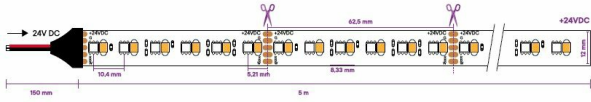

Plan

FICHE ACTUALISÉE LE 17/01/2023