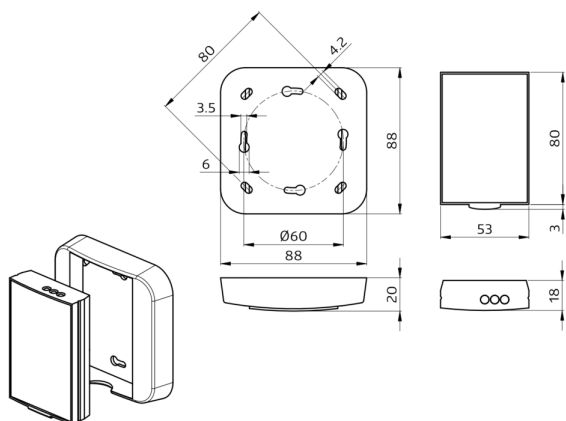

IR-RC-LD

- N°-Article 92649

Informations Produits

- Télécommande à infrarouge pour une programmation et un réglage simple et confortable
- Surtout pour les longues distances
- Fixation murale est comprise dans la livraison.
- Télécommande infrarouge pour les détecteurs de mouvement RC-plus next 130, 230 et 280, les projecteurs extérieurs FL2N-LED-230 et les luminaires extérieurs AL2-RC-plus 130, 230 und 280
- Les fonctions de la télécommande sont décrites avec l'appareil concerné
- Convient pour: 93321, 93323, 93324, 93331, 93333, 93334, 93341, 93343, 93344, 93346, ...

Données techniques

Batterie:	3 x 1,5 V Micro AAA (non inclus)
Dimensions:	83 x 53 x 17 mm
Portée (env.):	nuageux/crépusculaire : max. 12 m

Désignation

Désignation	Couleur	N°-Article	EAN-Code
IR-RC-LD	-	92649	4007529926497

Dimensions 92649

© 2023 B.E.G. Brück Electronic GmbH