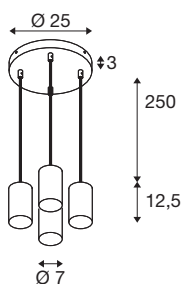

ASTO TUBE

suspension, GU10, longueur de suspension 250 cm, max. 4x 10 W, blanc

La suspension en aluminium ASTO TUBE confère un éclairage personnalisé aux espaces de vie, boutiques, restaurants et hôtels. Elle est disponible au choix à une, deux, trois ou quatre ampoules et avec des réflecteurs dorés, cuivrés ou chromés. Le tout à un excellent rapport qualité-prix. L'ampoule LED GU10 offre un éclairage de qualité sans éblouir. Cette suspension en aluminium peut être installée sur une tension de secteur 230V facilement et rapidement.

INFORMATIONS TECHNIQUES

Réf.	1006438
Douille	GU10
Source	LED GU10 51mm
Nombre de douilles	4
Lampes incluses	Non
Code IP	IP 20
Montage	En saillie
Détails de montage	Plafond
Tension nominale primaire	220-240V ~50/60Hz
Classe de protection	I
Puissance en watts	10 W
Température ambiante	25 °C
Coloris	blanc
Hauteur	12.5 cm
Diamètre	7 cm
Longueur du câble de suspension	250 cm
Poids net	2.031 kg
Poids brut	2.173 kg