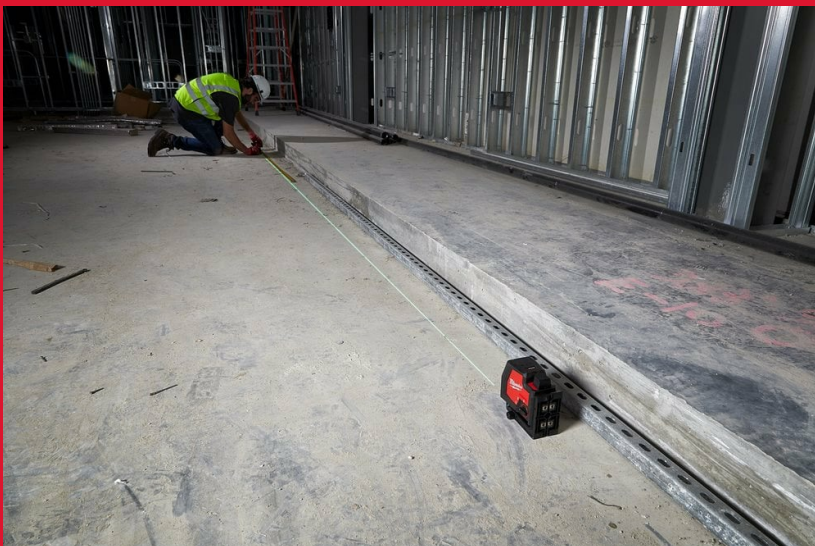

L4 CLL-301C

REDLITHIUM™ USB LASER VERT 2 LIGNES

- Le laser 2 lignes vert rechargeable REDLITHIUM™USB offre une fonctionnalité tout-en-un avec mise à niveau horizontale et alignement vertical
- Construit avec des diodes vertes à haute intensité pour offrir une visibilité sans compromis - une visibilité jusqu'à 4 fois supérieure à celle des lasers rouges
- Les faisceaux verts de haute intensité offrent une portée de travail de 30m (50m avec une cellule de réception)
- La batterie rechargeable et amovible REDLITHIUM™ USB 3.0 Ah offre une autonomie de plus de 8 heures pour travailler toute une journée
- 1 batterie REDLITHIUM™ USB 3.0 a une durée de vie qui équivaut jusqu'à 6000 piles alcalines
- Système pendulaire à 3 modes: mode manuel pour une utilisation dans n'importe quel angle, mode d'auto-nivellement qui indique une condition de hors-niveau avec une plage d'auto-nivellement de 4 ° et mode de verrouillage du système pendulaire pour protéger les composants pendant le transport
- Support magnétique intégré avec aimants de terres rares amplifiés montés à l'arrière, filetage de trépied 1/4" et trou de suspension - permet une fixation sur un montant en acier, un montant en bois et un trépied
- Le support permet également la rotation du laser à 360 °, avec un micro ajustement intégré pour un alignement point à point plus rapide
- Construction robuste surmoulée avec un indice de protection IP 54, le laser est résistant à l'eau, aux débris et peut résister à des chutes jusqu'à 1m

Portée du faisceau [m]	30
Autonomie Maximum avec une batterie L4 B3 [h]	8
Précision [mm m]	0.3
Poids avec batterie (EPTA) (kg)	0.90 (L4 B3)
Inclus dans le kit	1 x L4 B3 Pack Batterie, câble USB et adaptateur secteur, Coffret
Réf	4933478098