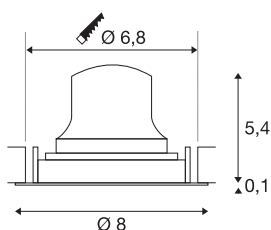

## INFORMATIONS TECHNIQUES

Réf.	1005593
Orientable ou inclinable	Dispositif rotatif et pivotant
Code IP	IP 20
Classe de résistance aux chocs	IK 02
Résistance aux chocs	0.2 Joule
Montage	Encastrement
Détails de montage	Plafond
Courant / tension secondaire	200 mA
Classe de protection	III
Puissance en watts	7 W
Température ambiante minimale	-20 °C
Température ambiante maximale	40 °C
Lumen	730 lm
Température de couleur	4000 Kelvin
Angle de rayonnement	40 °
Coloris	noir
IRC	90
UGR ≤	22
Données LXXBXX	L80B50
Durée de vie	50000 h
Risk Group	2
Hauteur	5.5 cm

Diamètre	8 cm
Poids net	0.135 kg
Poids brut	0.165 kg
Forme de découpe	rond
Profondeur d'encastrement	8 cm
Diamètre d'encastrement	6.8 cm
Page du BIG WHITE	39