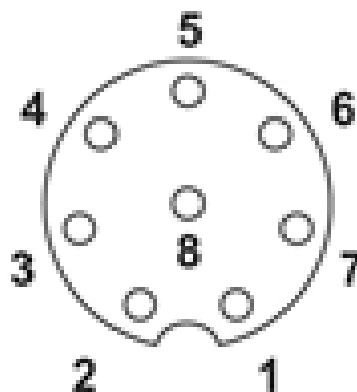

KOMPAKT 37 / Accessoires

Câble de 5m avec prise femelle M12

N° de l'article: 960.000.47

DONNÉES MÉCANIQUES

Longueur	5000 mm
Diamètre	6 mm
Raccordement	Connecteur M12 à 8 broches
Section des torons maximale	0,25mm ² / 24AWG
Poids avec emballage	243 g
Poids du produit	243 g

KOMPAKT 37 / Accessoires

Câble de 5m avec prise femelle M12

AFFECTATION DES BROCHES

! Pour plus d'informations sur l'installation et le montage, reportez-vous au guide d'utilisation approprié sur www.werma.com. Cette copie imprimée est pour information seulement et est sujette à modification.