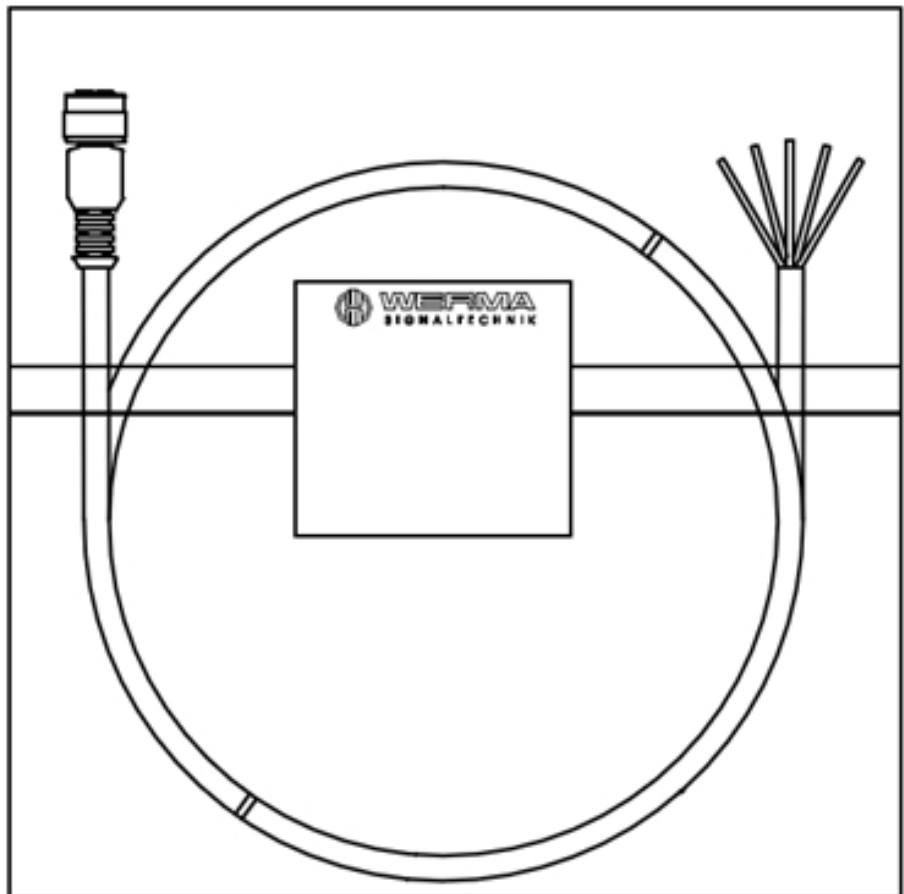

KOMPAKT 37 / Accessoires

Câble de 5m avec prise femelle M12

AFFECTATION DES BROCHES

! Pour plus d'informations sur l'installation et le montage, reportez-vous au guide d'utilisation approprié sur www.werma.com. Cette copie imprimée est pour information seulement et est sujette à modification.

KOMPAKT 37 / Accessoires

Câble de 5m avec prise femelle M12

GÉNÉRALITÉS

Pour plus d'informations sur l'installation et le montage, reportez-vous au guide d'utilisation approprié sur www.werma.com. Cette copie imprimée est pour information seulement et est sujette à modification.