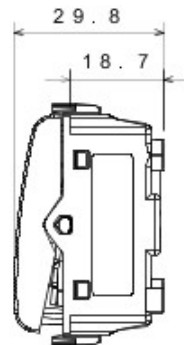

Catégorie	Interrupteur	Bouton	Neutre
Couleur	Ivoire	Description	1P - 16AX
Tension	250 V ca	Norme	EN 60669-1
Tenue à la tension d'essai	2000 V à 50 Hz pendant 1 minute	Rated power of 230V LED lamps	200 W
Résistance d'isolement	> 5 MΩ	Bornes de câblage	À vis
Endurance (Nbre de manœuvres)	40 000 à In 250 V ca cosφ=0,6	Thermopression avec bille	125 °C
Test du fil incandescent	850 °C	Résistance des bornes à la traction des câbles	> 50 N
Capacité de serrage des bornes câbles souples (mm ²)	min. 0,75 - max. 2x4	Capacité de serrage des bornes câbles rigides (mm ²)	min. 0,5 - max. 2x2,5
N. de modules Chorus	2		

DIMENSIONS

SYMBOLE TECHNIQUE

NORMES ET HOMOLOGATIONS