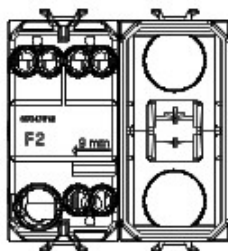

Vaste gamme d'interrupteurs, prises de courant (conformes aux normes nationales et internationales), prises de données, dispositifs pour la gestion du chauffage et du confort, signalisation d'alarmes techniques, éclairage de secours. Les modules Chorus sont proposés dans quatre coloris, blanc brillant, noir satiné, titane vernis et ivoire brillant et dans différentes modularités, 1/2, 1, 2 et 3 modules. Grâce aux supports destinés aux boîtes rectangulaires, carrées et rondes, vous pouvez créer des combinaisons infinies à partir de la gamme de plaques Chorus.

Catégorie	Interrupteur	Bouton	Neutre
Couleur	Ivoire	Description	1P - 16AX
Tension	250 V ca	Norme	EN 60669-1
Tenue à la tension d'essai	2000 V à 50 Hz pendant 1 minute	Rated power of 230V LED lamps	200 W
Résistance d'isolement	> 5 MΩ	Bornes de câblage	À vis
Endurance (Nbre de manœuvres)	40 000 à In 250 V ca cosφ=0,6	Thermopression avec bille	125 °C
Test du fil incandescent	850 °C	Résistance des bornes à la traction des câbles	> 50 N
Capacité de serrage des bornes câbles souples (mm ²)	min. 0,75 - max. 2x4	Capacité de serrage des bornes câbles rigides (mm ²)	min. 0,5 - max. 2x2,5
N. de modules Chorus	2		

DIMENSIONS

SYMBOLE TECHNIQUE

NORMES ET HOMOLOGATIONS