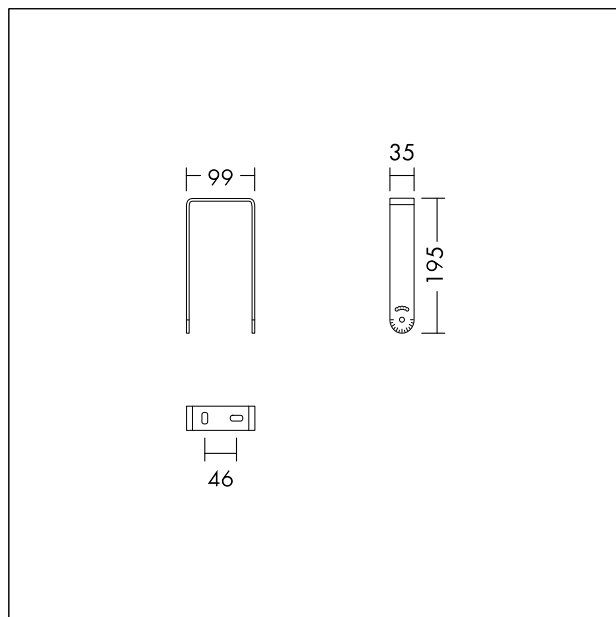

TE_BORISF_M_STIRRUP.wmf