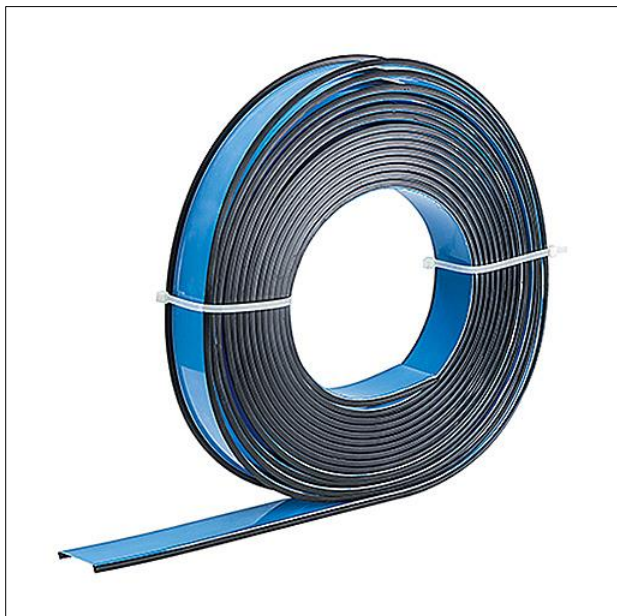

Optique

Vasque avec trous BWS en conforme à la NORME, classifié TP(a) pour SLOTLIGHT infinity Office. Vasque transparente avec deux feuilles pour un meilleur défilement $UGR < 19$ et $65^\circ < 3000 \text{ cd/m}^2$. Dimensions : 3400 x 65 x 1 mm poids : 0,65 kg

ZS_SLI_F_Rolle.jpg