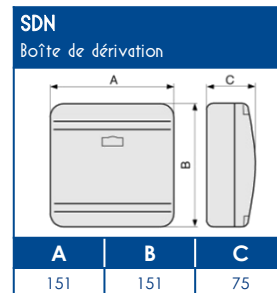

TA-E Goulottes de distribution

SCHEMAS ET COTES (mm)

SUPPORT D'APPAREILLAGES 45x45

COMPATIBILITE APPAREILLAGES 45x45

LEGRAND	PW	SCHNEIDER	HAGER	3M
Mosaic™	Espace Liberté™	Alvaïs quadra™	Systo™	Volution™

Compatible avec tous les appareillages standard 45x45