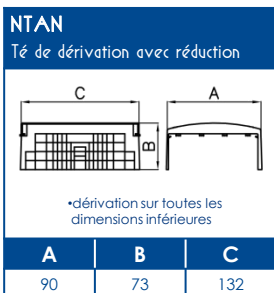

TA-E Goulottes de distribution

SCHEMAS ET COTES (mm)

SUPPORT D'APPAREILLAGES 45x45

COMPATIBILITE APPAREILLAGES 45x45

LEGRAND	PW	SCHNEIDER	HAGER	3M
Mosaic™	Espace Liberté™	Alvaïs quadra™	Systo™	Volution™

Compatible avec tous les appareillages standard 45x45