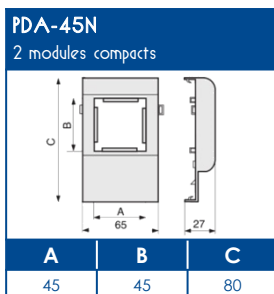

TA-E Goulottes de distribution

SCHEMAS ET COTES (mm)

SUPPORT D'APPAREILLAGES 45x45

COMPATIBILITE APPAREILLAGES 45x45

LEGRAND	PW	SCHNEIDER	HAGER	3M
Mosaic™	Espace Liberté™	Alvaïs quadra™	Systo™	Volution™

Compatible avec tous les appareillages standard 45x45