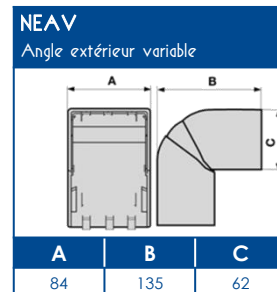

TA-E Goulottes de distribution

SCHEMAS ET COTES (mm)

SUPPORT D'APPAREILLAGES 45x45

COMPATIBILITE APPAREILLAGES 45x45

LEGRAND	PW	SCHNEIDER	HAGER	3M
Mosaic™	Espace Liberté™	Alvaïs quadra™	Systo™	Volution™

Compatible avec tous les appareillages standard 45x45