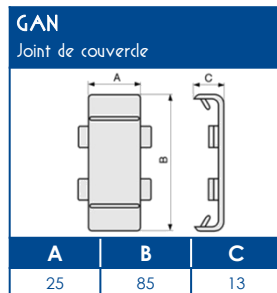

TA-E Goulottes de distribution

SCHEMAS ET COTES (mm)

SUPPORT D'APPAREILLAGES 45x45

COMPATIBILITE APPAREILLAGES 45x45

LEGRAND	PW	SCHNEIDER	HAGER	3M
Mosaic™	Espace Liberté™	Alvaïs quadra™	Systo™	Volution™

Compatible avec tous les appareillages standard 45x45