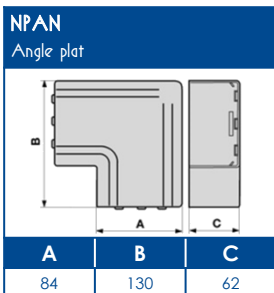

TA-E Goulottes de distribution

SCHEMAS ET COTES (mm)

SUPPORT D'APPAREILLAGES 45x45

COMPATIBILITE APPAREILLAGES 45x45

LEGRAND	PW	SCHNEIDER	HAGER	3M
Mosaic™	Espace Liberté™	Alvaïs quadra™	Systo™	Volution™

Compatible avec tous les appareillages standard 45x45