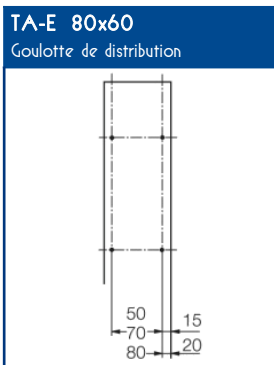

TA-E Goulottes de distribution

SCHEMAS ET COTES (mm)

SUPPORT D'APPAREILLAGES 45x45

COMPATIBILITE APPAREILLAGES 45x45

LEGRAND	PW	SCHNEIDER	HAGER	3M
Mosaic™	Espace Liberté™	Alvaïs quadra™	Systo™	Volution™

Compatible avec tous les appareillages standard 45x45