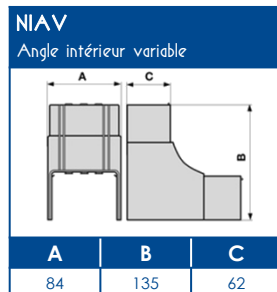

TA-E Goulottes de distribution

SCHEMAS ET COTES (mm)

SUPPORT D'APPAREILLAGES 45x45

COMPATIBILITE APPAREILLAGES 45x45

LEGRAND	PW	SCHNEIDER	HAGER	3M
Mosaic™	Espace Liberté™	Alvaïs quadra™	Systo™	Volution™

Compatible avec tous les appareillages standard 45x45