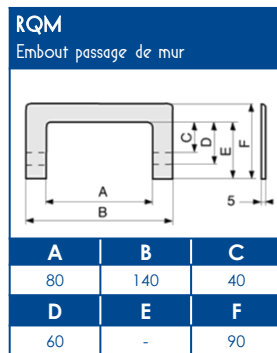

TA-E Goulottes de distribution

SCHEMAS ET COTES (mm)

SUPPORT D'APPAREILLAGES 45x45

COMPATIBILITE APPAREILLAGES 45x45

LEGRAND	PW	SCHNEIDER	HAGER	3M
Mosaic™	Espace Liberté™	Alvaïs quadra™	Systo™	Volution™

Compatible avec tous les appareillages standard 45x45