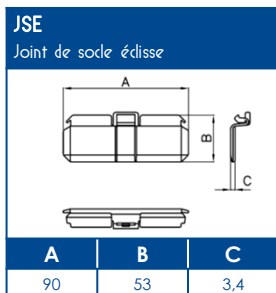

TA-E Goulottes de distribution

SCHEMAS ET COTES (mm)

SUPPORT D'APPAREILLAGES 45x45

COMPATIBILITE APPAREILLAGES 45x45

LEGRAND	PW	SCHNEIDER	HAGER	3M
Mosaic™	Espace Liberté™	Alvaïs quadra™	Systo™	Volution™

Compatible avec tous les appareillages standard 45x45