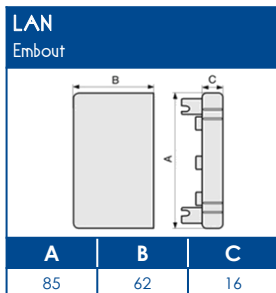

TA-E Goulottes de distribution

SCHEMAS ET COTES (mm)

SUPPORT D'APPAREILLAGES 45x45

COMPATIBILITE APPAREILLAGES 45x45

LEGRAND	PW	SCHNEIDER	HAGER	3M
Mosaic™	Espace Liberté™	Alvaïs quadra™	Systo™	Volution™

Compatible avec tous les appareillages standard 45x45