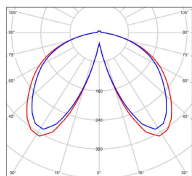

Avenue 3

catalogue 2020 p. 258

réf. 103253000

EAN. 3663660321334

Modèle 12

Données techniques

Tension nominale	230V AC
Plage de tension d'entrée	100 - 240 V AC
Driver output	-
Alimentation output	-
Classe	1
IP	44
IK	-
Diffuseur	Verre clair
Paralume	-
Source	Module LED intégré
Température de couleur réelle	2700°K warm white
Flux total sortant	3078 lm
Consommation totale	35 W
Classe énergétique	E (Source LED)
Efficacité lumineuse	88
IRC	>80
SDCM	-
Espacement conseillé	20 m
(PMR Emoy - 20 lux)	
Hauteur de placement	2,5 m
Largeur du placement	2,5 m
Optique	-
Dimmable	Non
Ta	-
Durée de vie LED	50000 h (L90/B50)
Plage de température ambiante	-10 ~50°C
UGR	-
ULR	-
Groupe de risque photobiologique	IEC/EN 62471
Distorsion harmonique THDI	-
Fixation	Oui
Détection	Non
Avec prise IP55	Non

Données logistiques

Dimensions du modèle	H.883 L.282 P.685
Poids net	11.150 Kg
Poids brut	14.250 Kg
Dimensions colis 1	H.890 L.300 P.670

Certifications et garanties

CE	Oui
UL	Non
EAC	Oui
RoHS	Oui
ENEC	Non
Anti-corrosion	25 ans (sur Aluminium)
Technique	5 ans
Electronique	5 ans