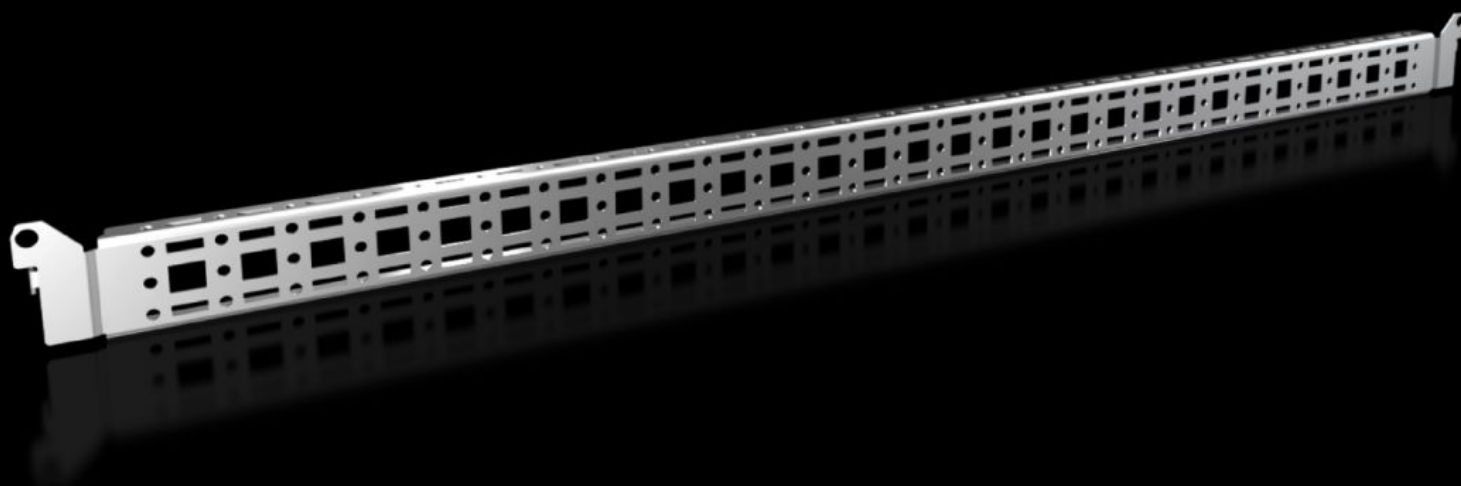

Rittal – The System.

Faster – better – everywhere.

VX 8619.740

Rails de montage 14 x 39 mm

État: 28/10/2022 (La source: rittal.com/fr-fr)

ENCLOSURES

POWER DISTRIBUTION

CLIMATE CONTROL

IT INFRASTRUCTURE

SOFTWARE & SERVICES

FRIEDHELM LOH GROUP

VX 8619.740 - Rails de montage 14 x 39 mm pour VX, TS, VX SE, PC, IW, AX

Pour la fixation de goulottes de câbles, de supports de goulotte, d'équipements de porte, etc.

Caractéristiques

Référence	VX 8619.740
Description produit	Pour la fixation de goulottes de câbles, de supports de goulotte, d'équipements de porte, etc.
Matériau	Tôle d'acier
Finition	Zinguée
Composition de la livraison	Matériel de fixation inclus
Distance between fixing points	775 mm
Convient à la largeur de porte	900 mm
VX SE installation options	En largeur de porte 900 mm
Consigne de montage	Pour intégration dans coffrets AX en tôle d'acier uniquement si équipé d'un rail d'aménagement intérieur AX
Remarque	Des vis à tôle ou des vis auto-taraudeuses M5 sont nécessaires pour le montage des propres composants sur le rail de montage
Convient à	Type de coffret: VX SE
Unité d'emballage	4 p.
Poids/UE	1,8 kg
Taux de cuivre (kg / pièce)	0